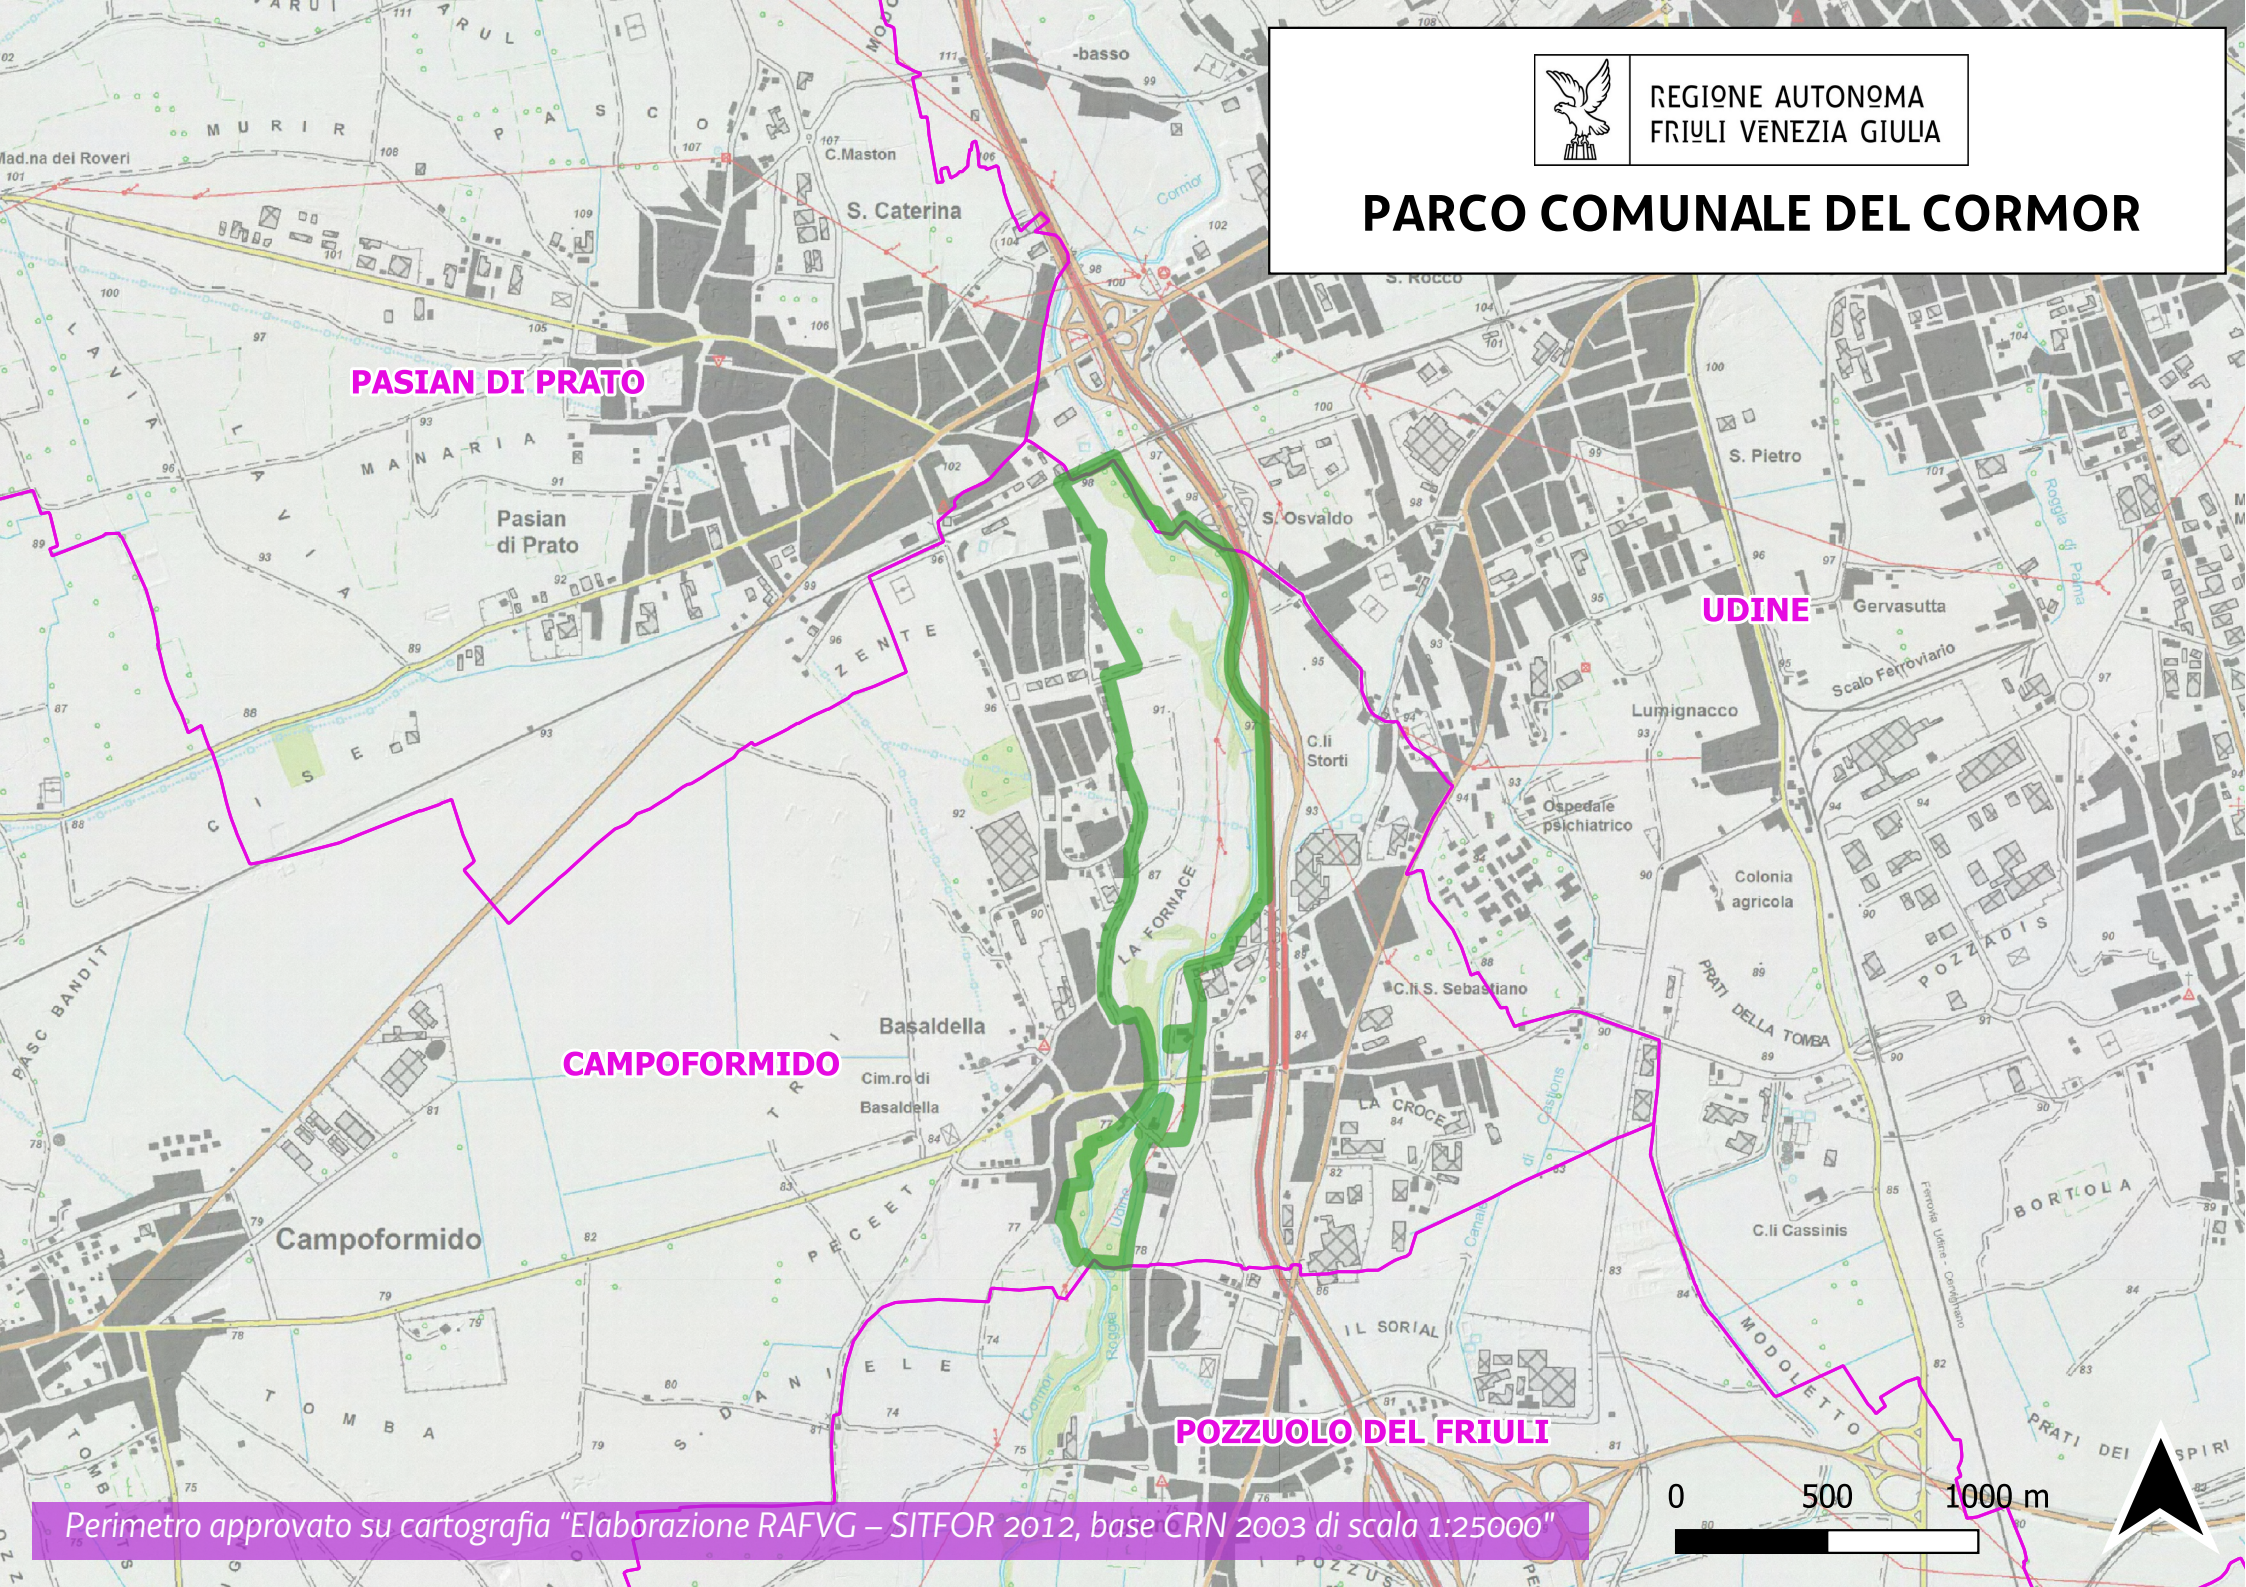

REGIONE AUTONOMA
FRIULI VENEZIA GIULIA

PARCO COMUNALE DEL CORMOR

PASIAN DI PRATO

Pasian di Prato

UDINE

CAMPOFORMIDO

Campoformido

POZZUOLO DEL FRIULI

Perimetro approvato su cartografia "Elaborazione RAFVG - SITFOR 2012, base CRN 2003 di scala 1:25000"

0 500 1000 m