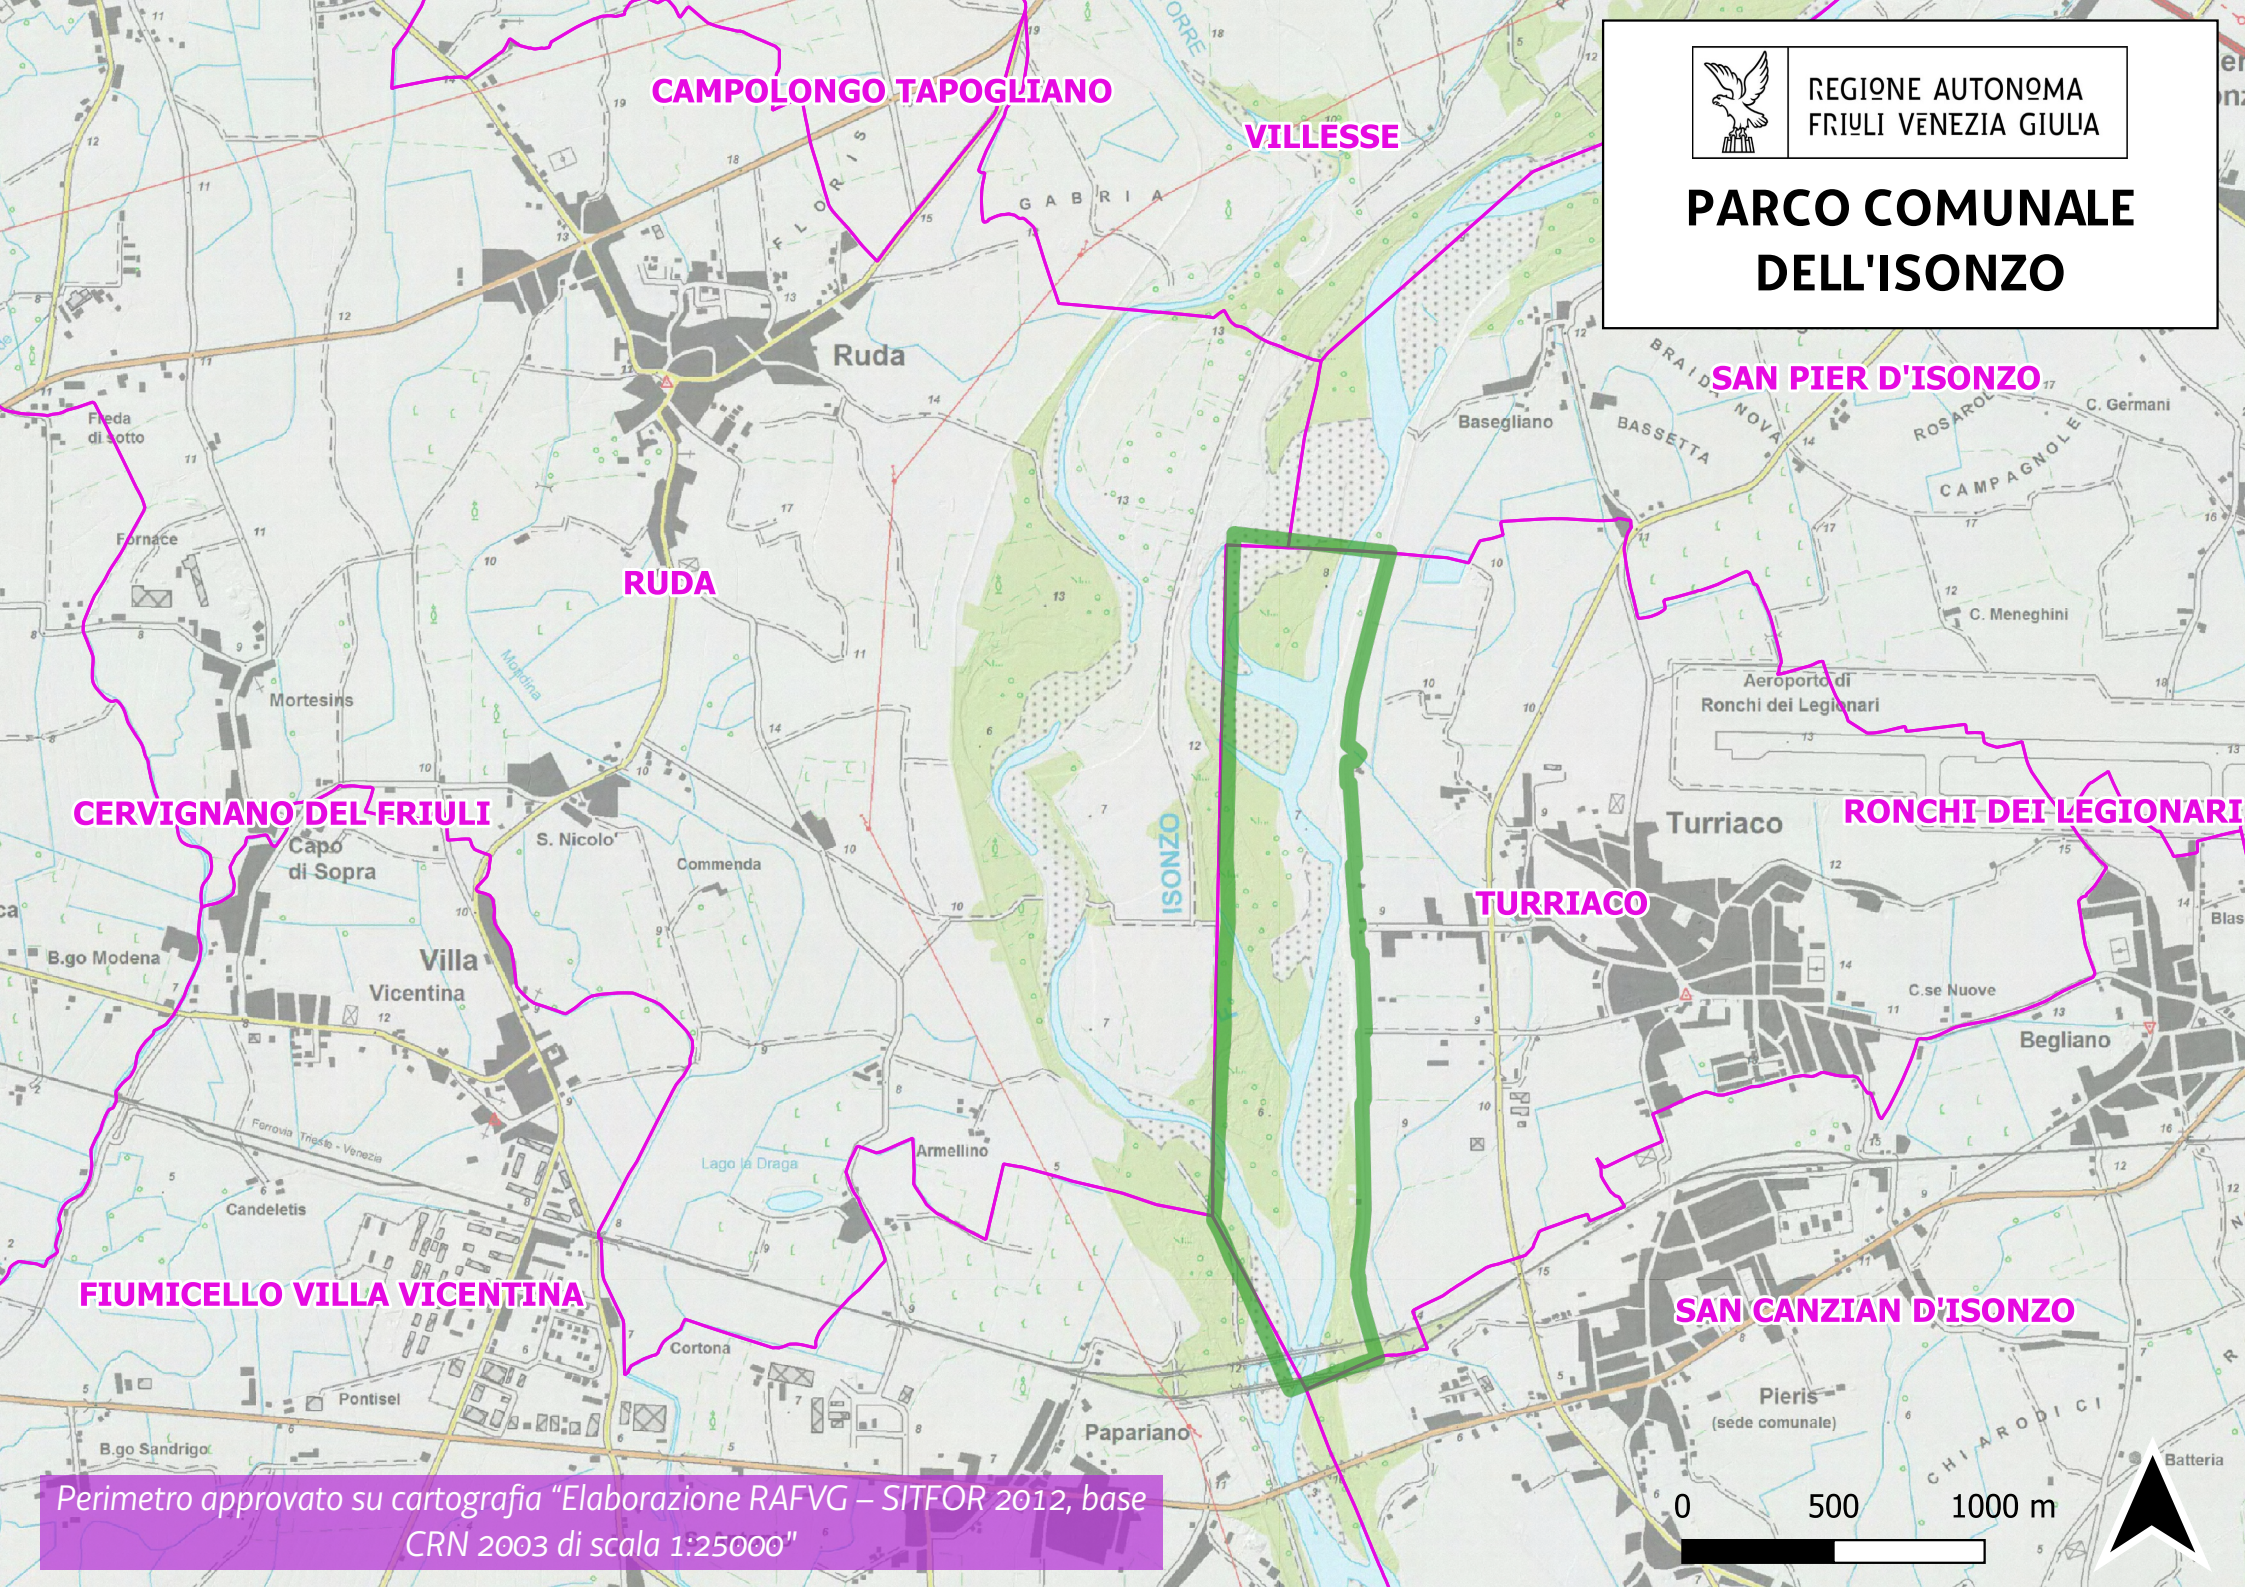

REGIONE AUTONOMA
FRIULI VENEZIA GIULIA

PARCO COMUNALE DELL'ISONZO

Perimetro approvato su cartografia "Elaborazione RAFVG - SITFOR 2012, base CRN 2003 di scala 1:25000"

0 500 1000 m