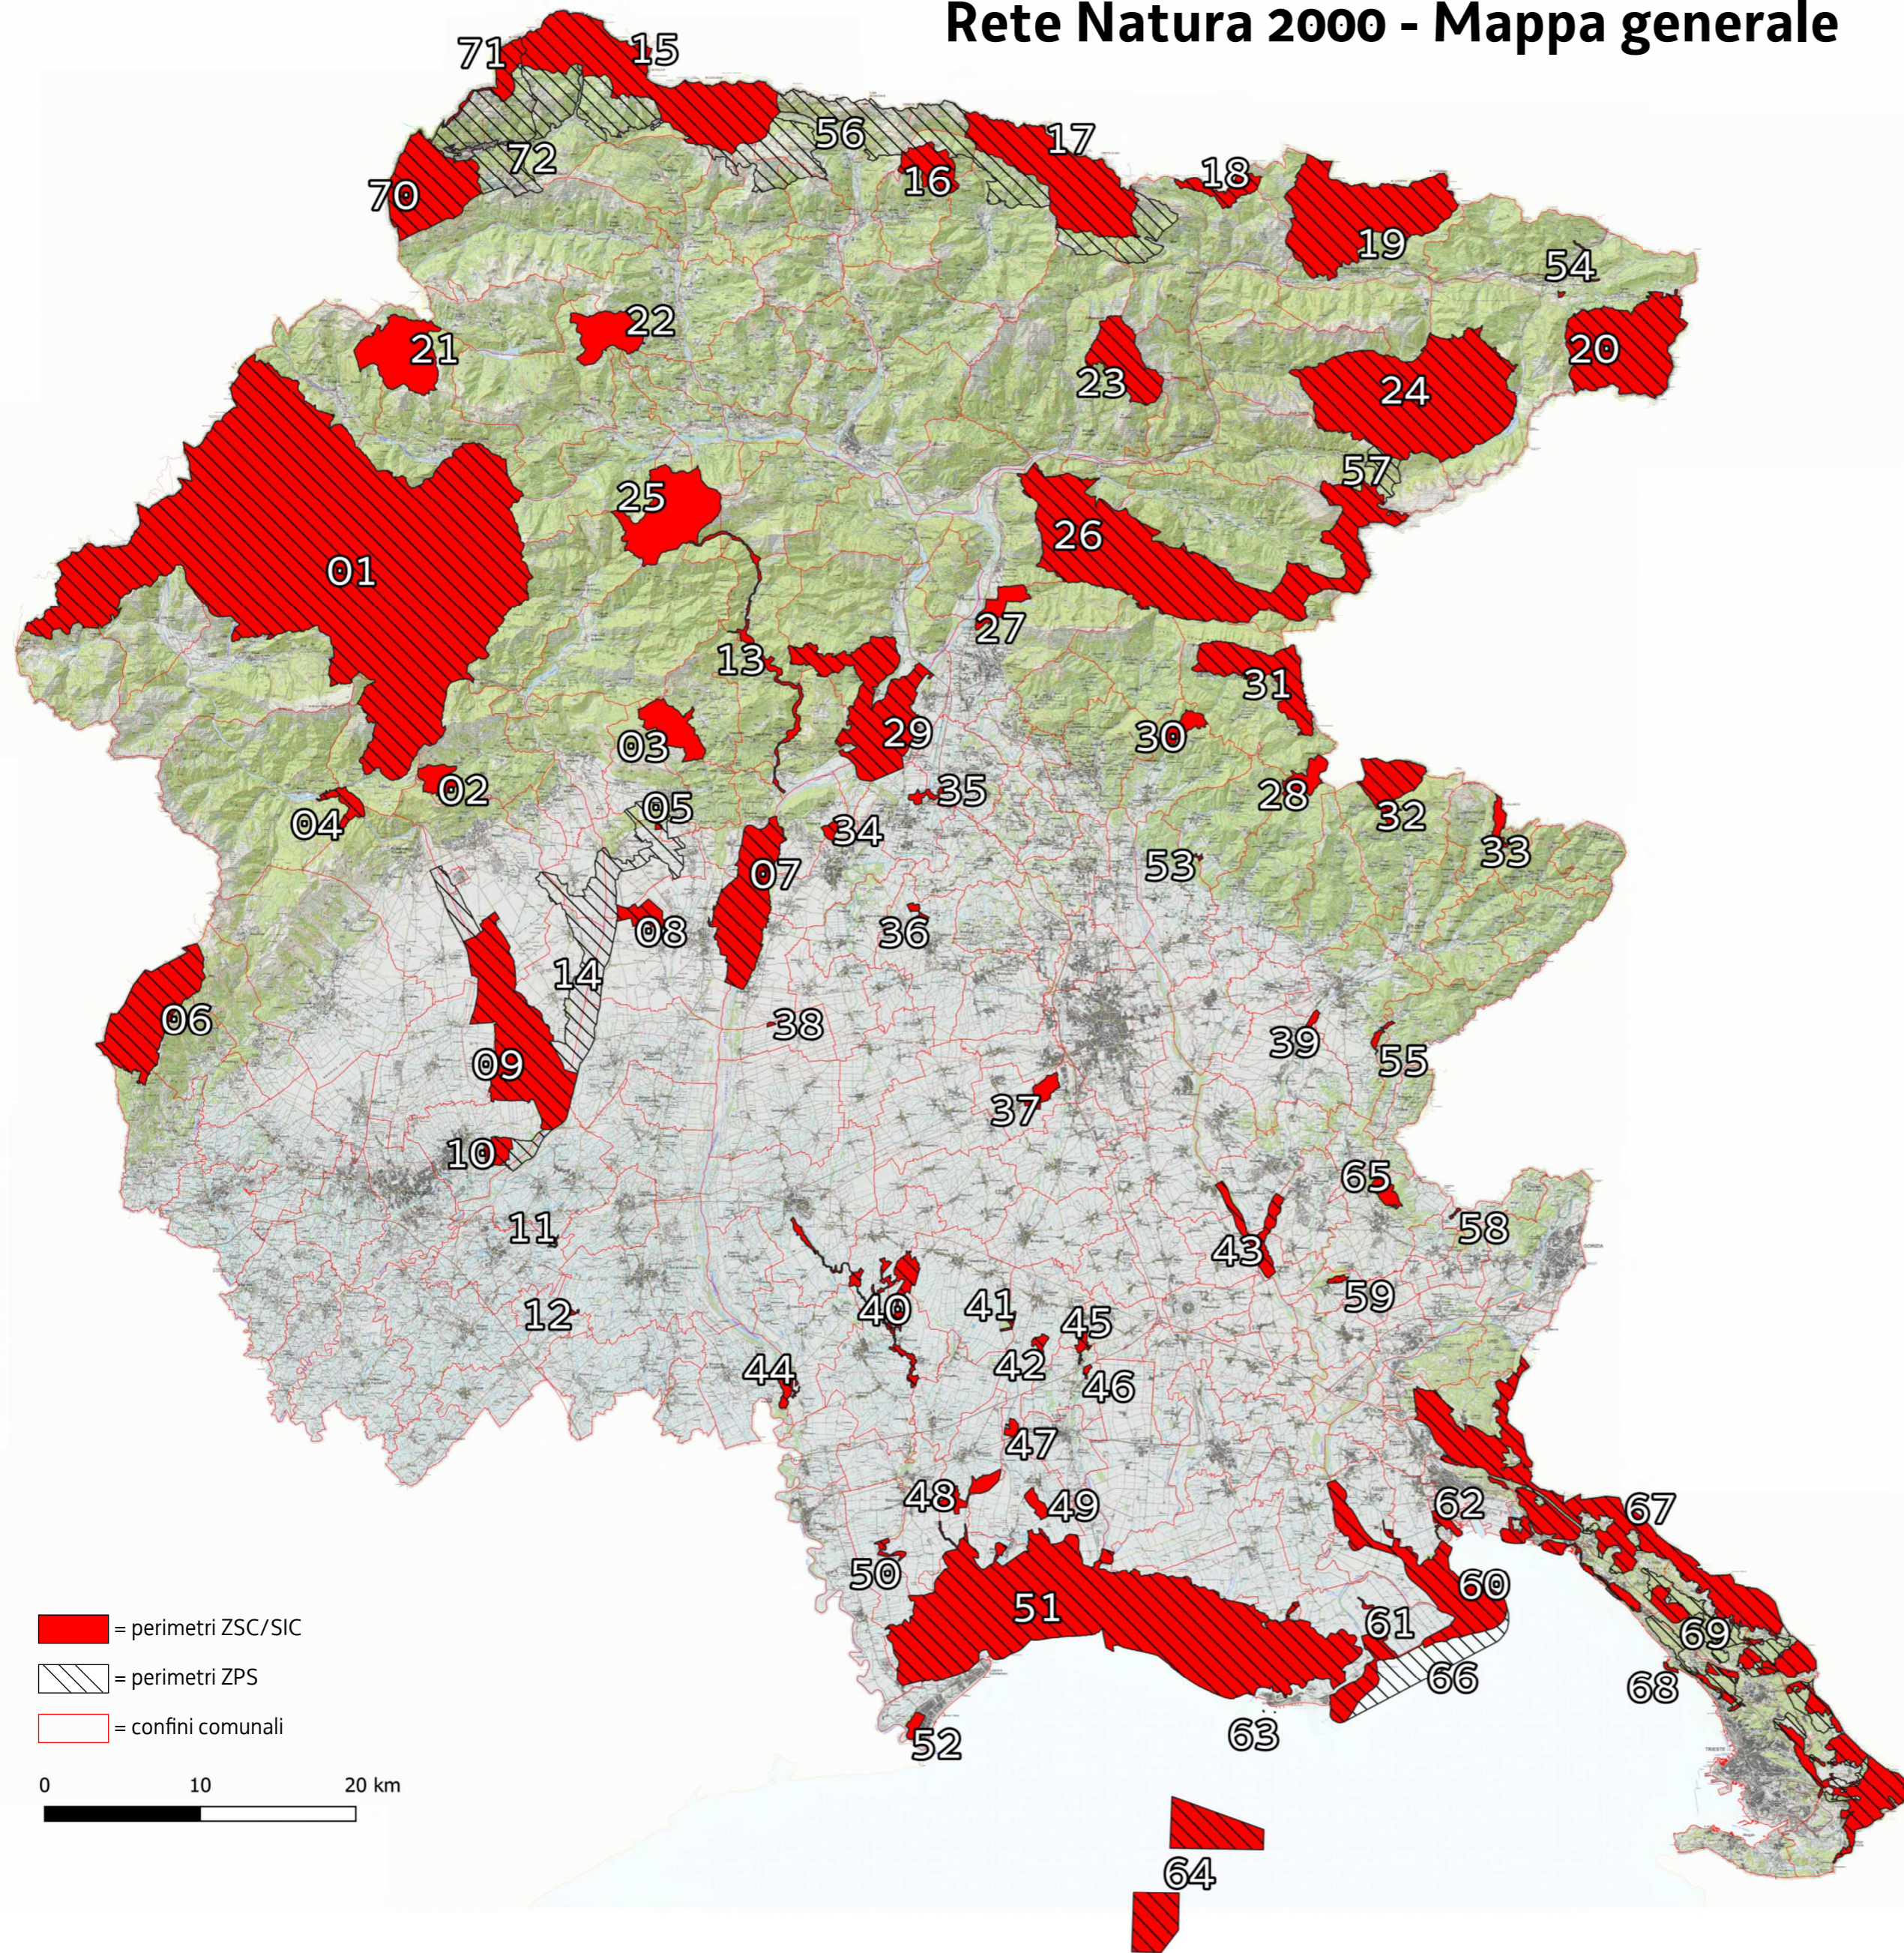

REGIONE AUTONOMA
FRIULI VENEZIA GIULIA

Rete Natura 2000 - Mappa generale

N°	Tipo di sito	Codice	Denominazione	
01	ZPS	IT3310001	Dolomiti Friulane	
02	ZSC	IT3310002	Val Colvera di Jof	
03	ZSC	IT3310003	Monte Ciaurlec e Forra del Torrente Cosa	
04	ZPS	IT3310004	Forra del Torrente Cellina	
05	ZSC	IT3310005	Torbiera di Sequals	
06	ZPS	IT3310006	Foresta del Cansiglio	
07	ZPS	IT3310007	Greto del Tagliamento	
08	ZSC	IT3310008	Magredi di Tauriano	
09	ZSC	IT3310009	Magredi del Cellina	
10	ZSC	IT3310010	Risorgive del Vinchiaruzzo	
11	ZSC	IT3310011	Bosco Marzinis	
12	ZSC	IT3310012	Bosco Torrate	
13	SIC	IT3310013	Torrente Arzino	
14	ZPS	IT3311001	Magredi di Pordenone	
15	ZSC	IT3320001	Gruppo del Monte Coglians	
16	ZSC	IT3320002	Monti Dimon e Paularo	
17	ZSC	IT3320003	Creta di Aip e Sella di Lanza	
18	ZPS	IT3320004	Monte Auernig e Monte Corona	
19	ZPS	IT3320005	Valloni di Rio Bianco e di Malborghetto	
20	ZPS	SIC	IT3320006	Conca di Fusine
21	ZSC	IT3320007	Monti Bivera e Clapsavon	
22	ZSC	IT3320008	Col Gentile	
23	ZPS	ZSC	IT3320009	Zuc dal Bor
24	ZSC	IT3320010	Jof di Montasio e Jof Fuart	
25	ZSC	IT3320011	Monti Verzegnis e Valcalda	
26	ZSC	IT3320012	Prealpi Giulie Settentrionali	
27	ZSC	IT3320013	Lago Minisini e Rivoli Bianchi	
28	ZSC	IT3320014	Torrente Lerada	
29	ZPS	ZSC	IT3320015	Valle del Medio Tagliamento
30	ZSC	IT3320016	Forra del Cornappo	
31	ZPS	ZSC	IT3320017	Rio Bianco di Taipana e Gran Monte
32	ZPS	ZSC	IT3320018	Forra del Pradolino e Monte Mia
33	ZSC	IT3320019	Monte Matajur	
34	ZPS	ZSC	IT3320020	Lago di Ragogna
35	ZSC	IT3320021	Torbiera di Casasola e Andreuzza	
36	ZPS	ZSC	IT3320022	Quadri di Fagagna