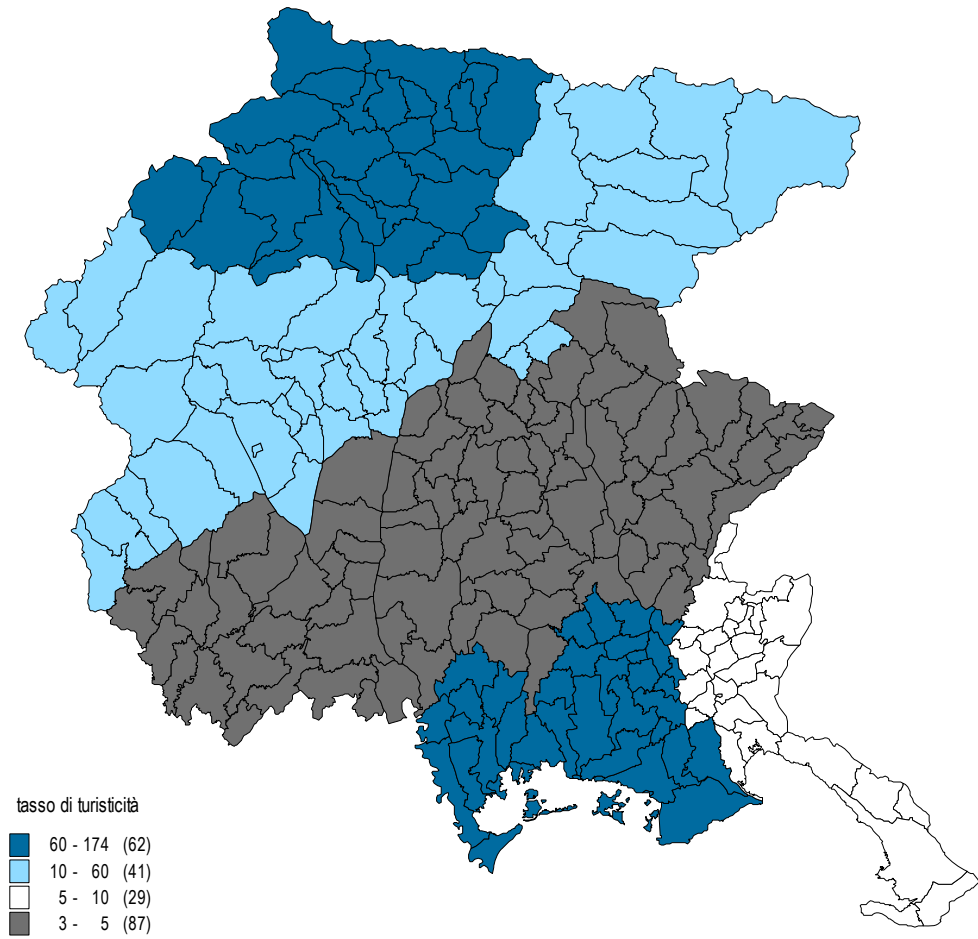

Cart. 12.2 – FVG TASSO DI TURISTICITÀ - Anno 2005

Fonte: RAFVG Direzione centrale Attività produttive; elaborazione a cura del Servizio Statistica RAFVG.