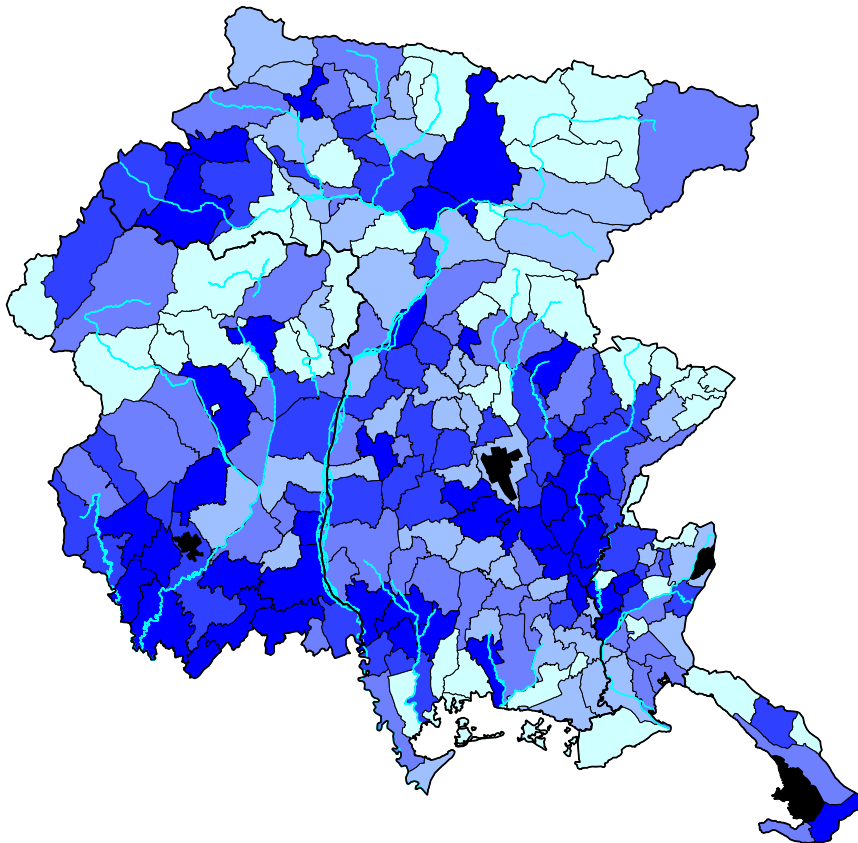

Cart. 13 - TASSO DI INDUSTRIALIZZAZIONE PER COMUNE  
Anno 2003

- 198 - 776 (43)
- 122 - 198 (43)
- 85 - 122 (45)
- 55 - 85 (44)
- 0 - 55 (44)

Fonte: ISTAT, Archivio Statistico delle Imprese Attive