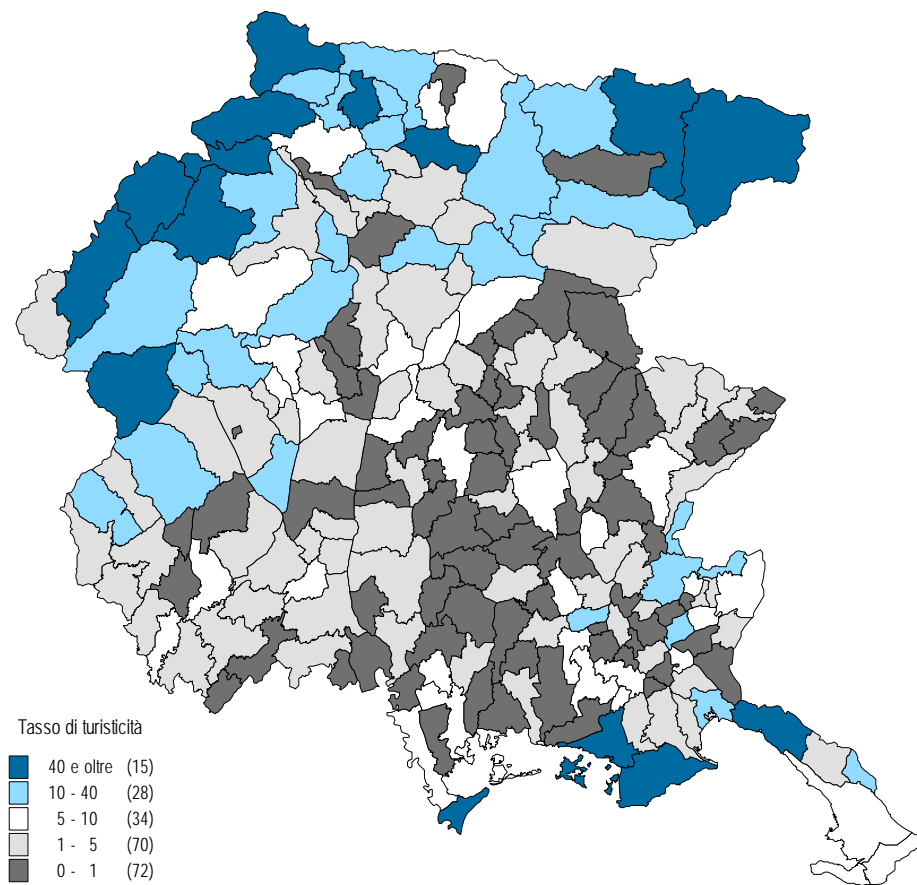

Cart. 12.2 - FVG TASSO DI TURISTICITÀ PER COMUNE - Anno 2006

Fonte: Agenzia per lo sviluppo del turismo – Turismo FVG; elaborazioni a cura del Servizio statistica RAFVG