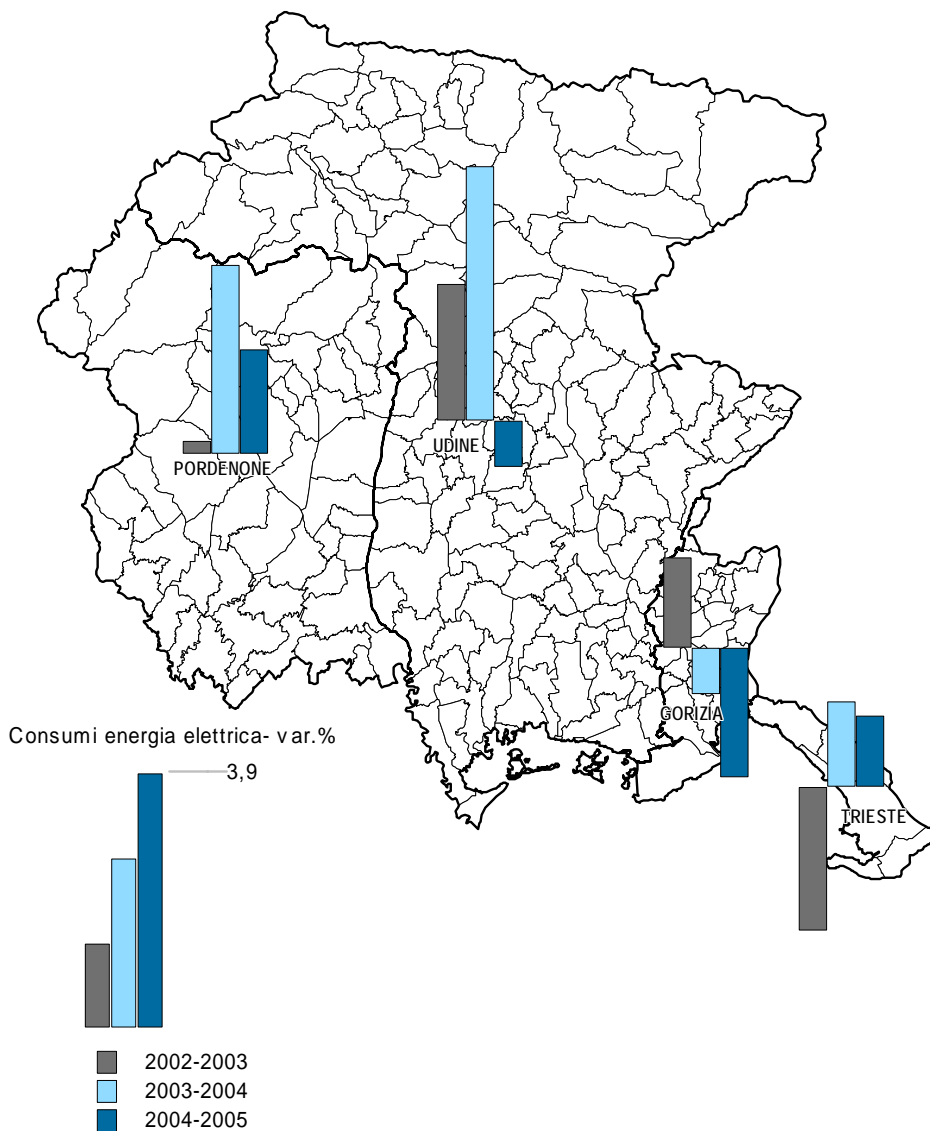

Cart. 8.2 - FVG CONSUMI DI ENERGIA ELETTRICA PER PROVINCIA (variazione %)

Fonte: Terna S.p.a.; elaborazione a cura del Servizio statistica RAFVG