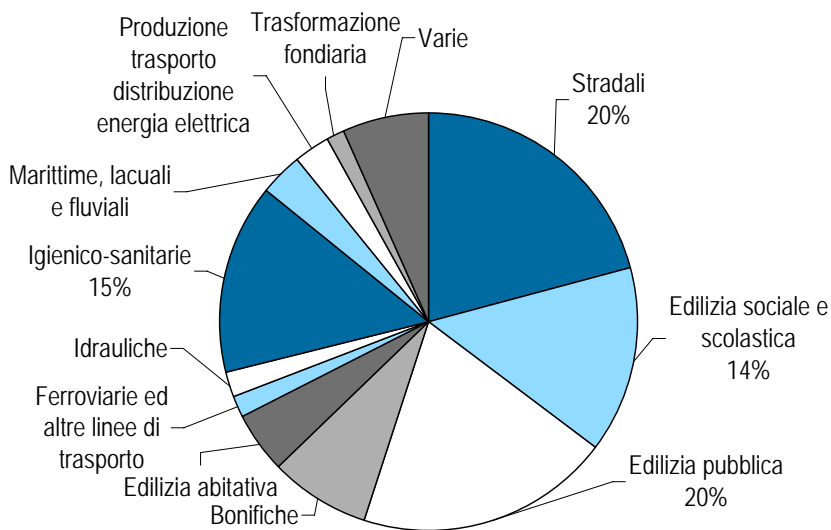

Graf. 5.1 - FVG LAVORI INIZIATI: IMPORTI DEGLI APPALTI PER CATEGORIA ISTAT
(composizione %) – Anno 2006

Note: dati provvisori

Fonte: Osservatorio regionale dei lavori pubblici; elaborazione a cura del Servizio statistica RAFVG