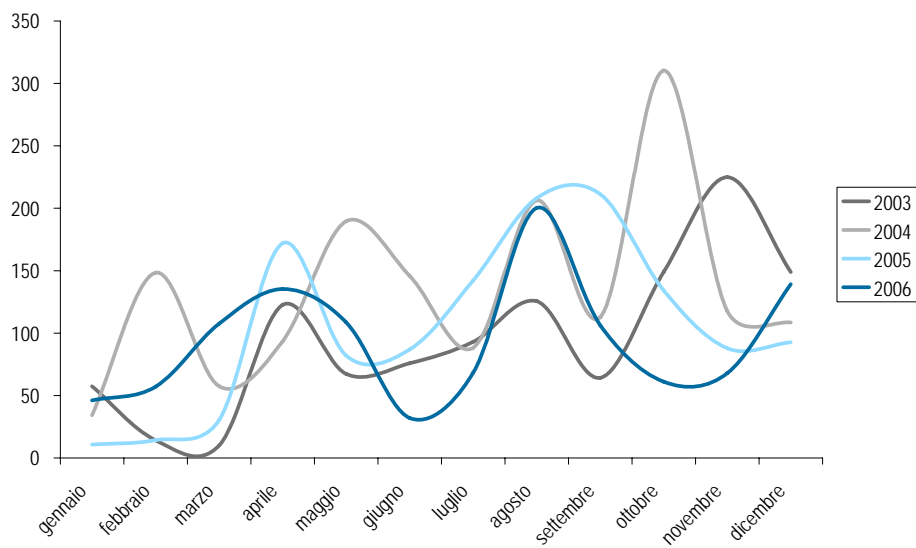

Graf. 3.1 - FVG PIOGGIA CUMULATA (millimetri)

Fonte: APAT, Scia, ARPA