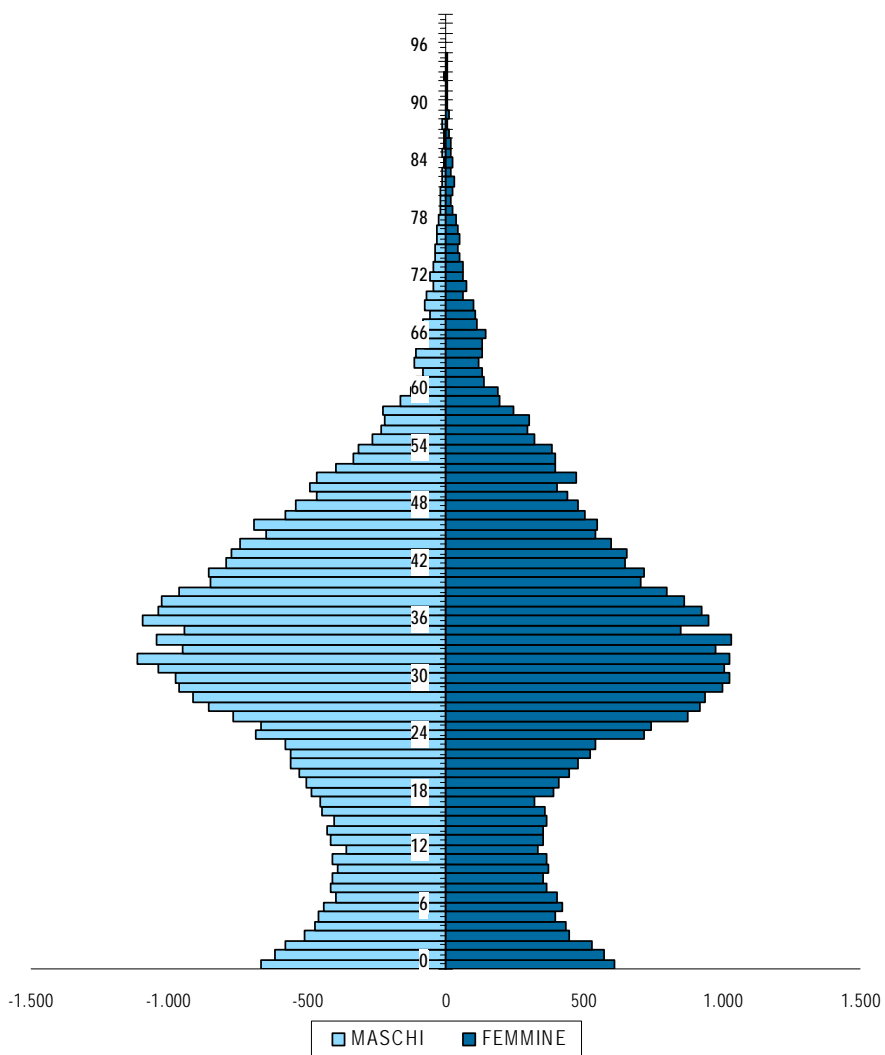

Graf. 2.2 - FVG PIRAMIDE DELLE ETÀ DELLA POPOLAZIONE STRANIERA RESIDENTE - Situazione al 31.12.2006

Fonte: Anagrafi comunali; dati provvisori