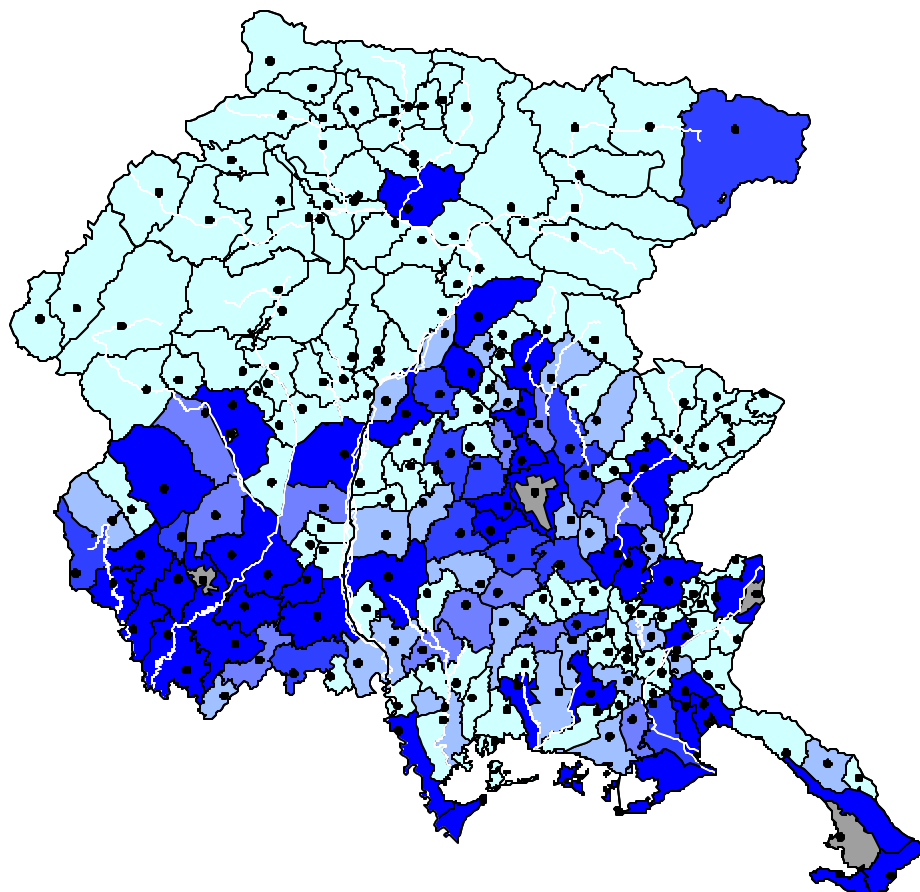

Fig. 9 – CONSISTENZA DEL PARCO VEICOLARE, PER COMUNE – Situazione al 31 dicembre 2003

Consistenza parco veicolare

■	5.000 - 160.000	(44)
■	4.000 - 5.000	(14)
■	3.000 - 4.000	(12)
■	2.000 - 3.000	(25)
■	0 - 2.000	(124)

Fonte: ACI Automobile Club d'Italia.