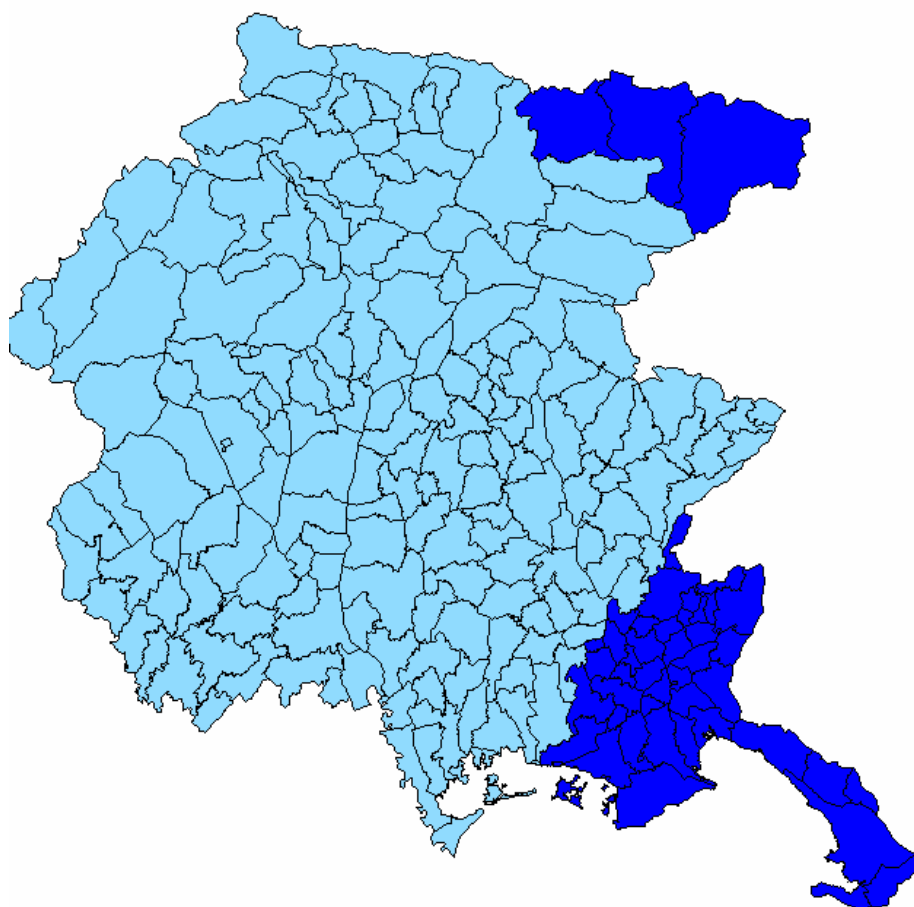

Cart. 6 - COMUNI IN CUI VIGE IL SISTEMA TAVOLARE

- con sistema tavolare (46)
- senza sistema tavolare (173)

Provincia di TRIESTE (tutta)

Duino-Aurisina
Monrupino
Muggia

S. Dorligo della Valle
Sgonico
Trieste

Provincia di GORIZIA (tutta)

Capriva del Friuli
Cormons
Doberdò del Lago
Dolegna del Collio
Farra d'Isonzo
Fogliano Redipuglia
Gorizia
Gradisca d'Isonzo
Grado
Mariano del Friuli
Medea
Monfalcone
Moraro

Mossa
Romans d'Isonzo
Ronchi dei Legionari
Sagrado
San Canzian d'Isonzo
San Floriano del Collio
San Lorenzo Isontino
San Pier d'Isonzo
Savogna d'Isonzo
Staranzano
Turriaco
Villesse

Provincia di UDINE

Aiello del Friuli
Aquileia
Campolongo al Torre
Cervignano del Friuli
Chiopris-Viscone
Fiumicello
Malborghetto-Valbruna
Pontebba

Ruda
San Vito al Torre
Tapogliano
Tarvisio
Terzo d'Aquileia
Villa Vicentina
Visco