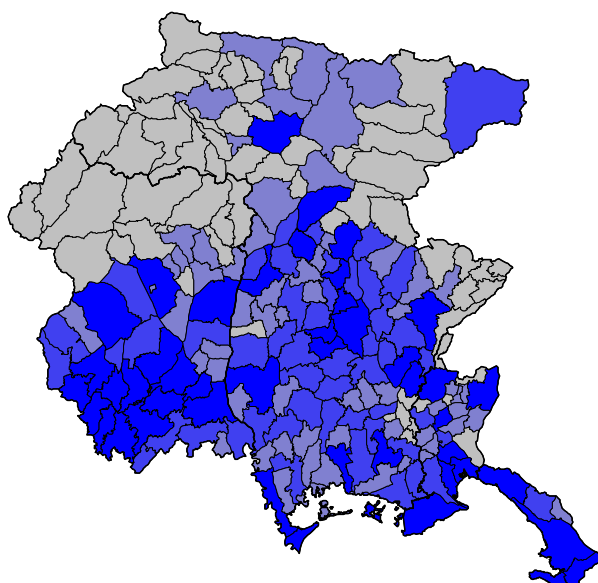

Cart. 15 – CONSISTENZA DEL PARCO VEICOLARE PER COMUNE - Anno 2004

■	4.000 - 160.000	(45)
■	2.000 - 5.000	(51)
■	1.000 - 2.000	(62)
■	0 - 1.000	(61)

Fonte: ACI Automobile Club d'Italia.