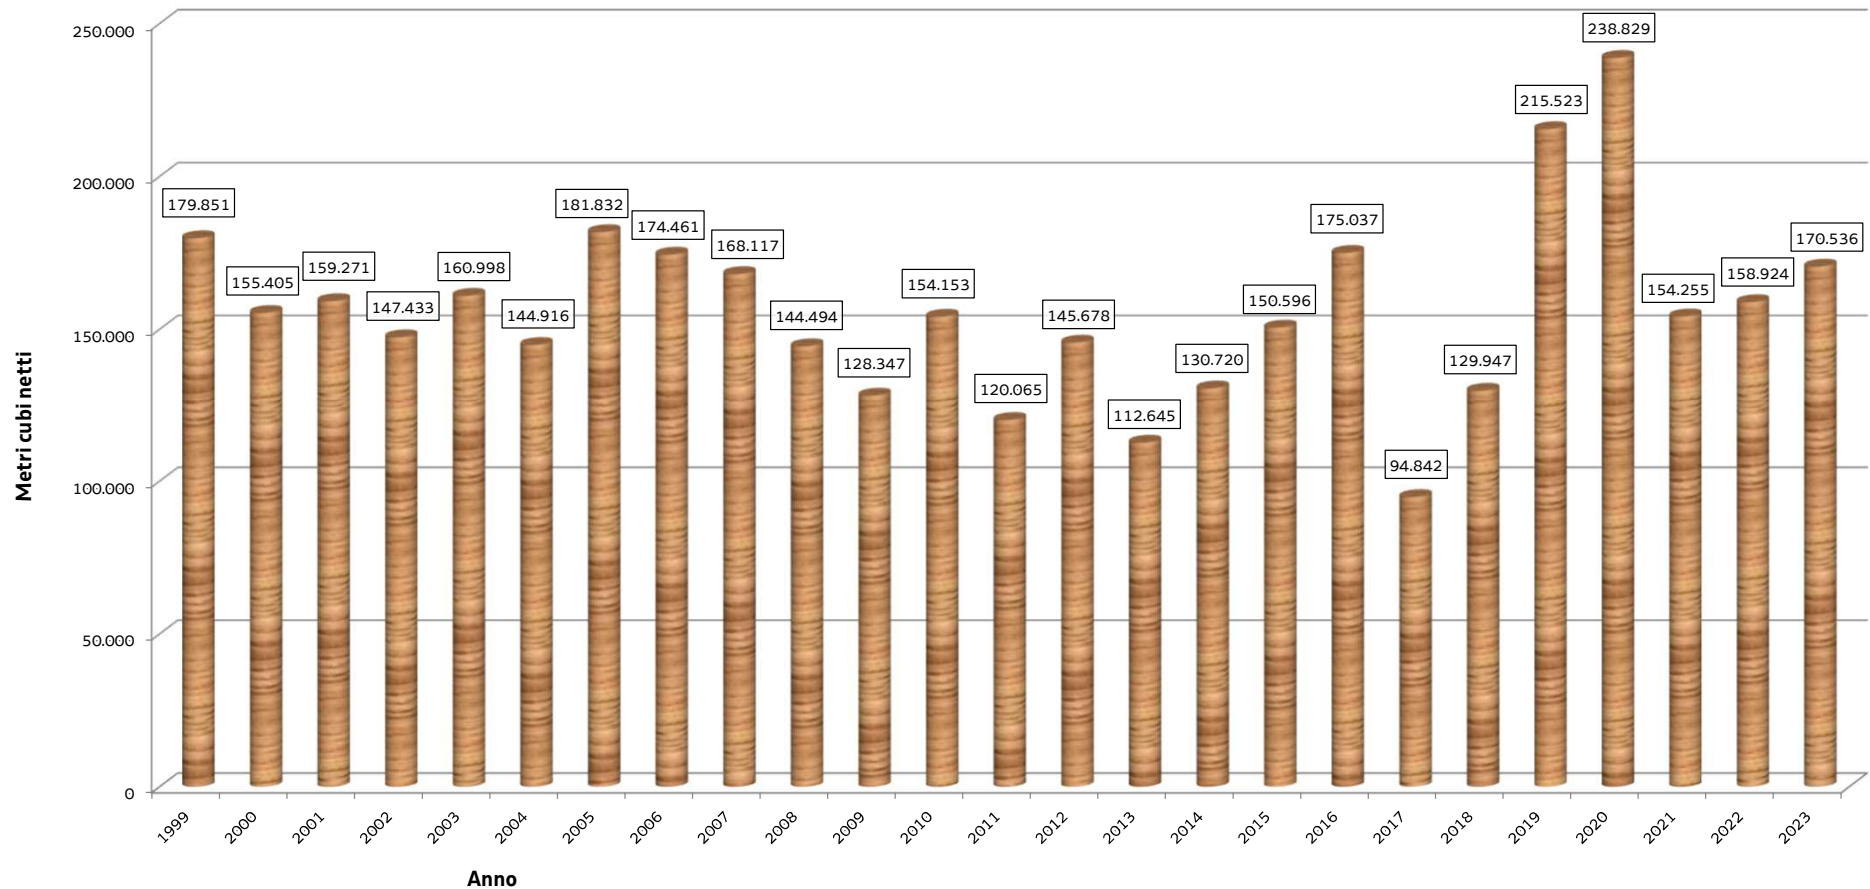

Utilizzazioni forestali in FVG 1999-2023 (Massa netta utilizzata)

La maggior parte della massa assegnata non viene utilizzata nell'anno stesso ma in quelli successivi.

Utilizzazioni forestali in FVG 1999-2023 (Massa assegnata lorda)