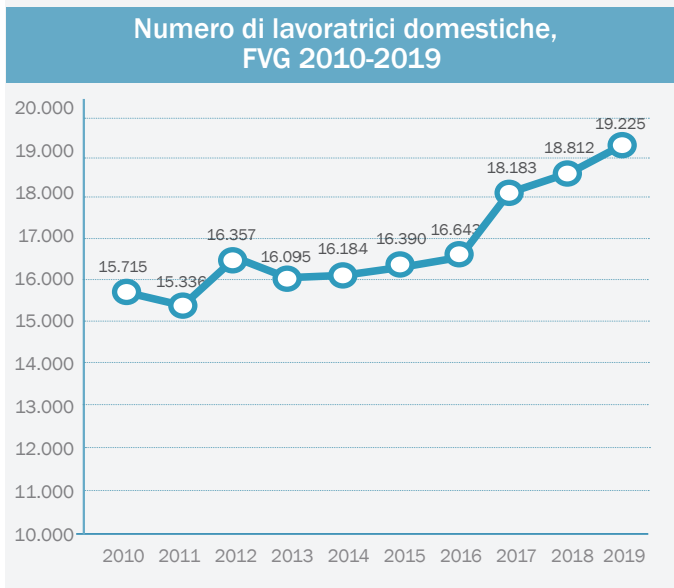

## Il lavoro domestico in FVG nel 2019

### Il lavoro domestico in FVG

- 19.225** lavoratrici domestiche regolari nel 2019
- +22,3%** rispetto al 2010
- 94,3%** sono donne
- 70,9%** sono straniere