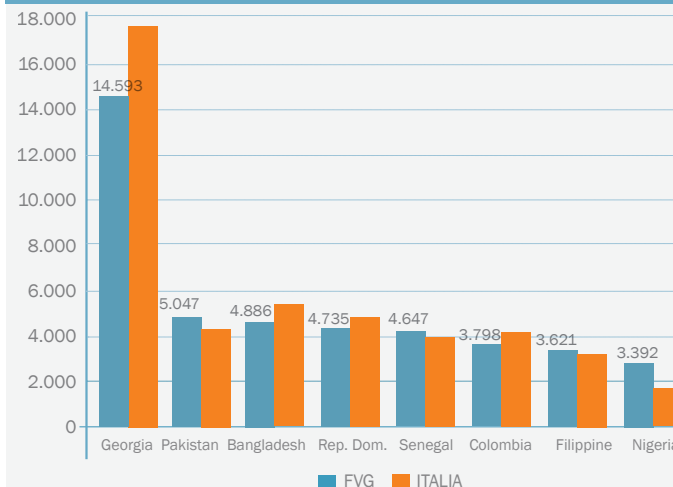

IMPACTFVG 2014-2020

Le rimesse verso l'estero degli immigrati in FVG / 2021

Rimesse immigrati (milioni di Euro) FVG 2005-21

Rimesse immigrati per provincia (%) FVG 2005-21

Nel 2021 sono aumentate le rimesse dal Friuli Venezia Giulia

144,7 milioni di euro inviati dal FVG nel 2021

+15,5% rispetto al 2020

+19,7% l'aumento in provincia di Trieste

27,9 milioni di euro inviati in Bangladesh

36,5% delle rimesse regionali provengono dalla provincia di Udine

Rimesse immigrati primi 10 Paesi di destinazione 2021

Valore delle rimesse procapite per destinazione 2021

Le rimesse pro capite

1.260 euro il valore pro capite delle rimesse dal FVG nel 2021

14.593 euro in media per ogni cittadino della Georgia