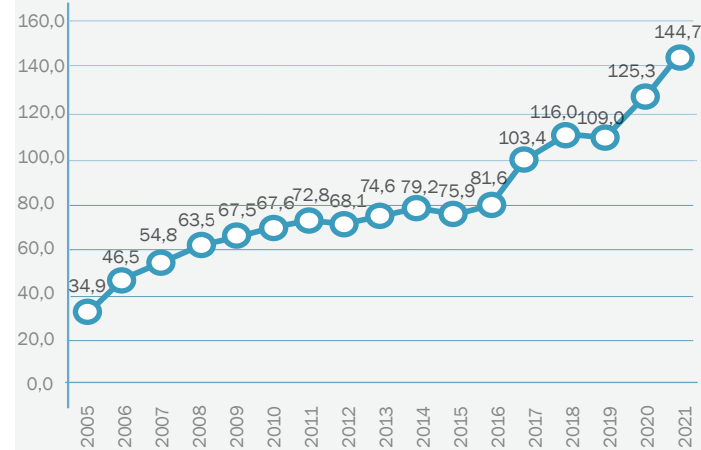

IMPACTFVG 2014-2020

Le rimesse verso l'estero degli immigrati in FVG / 2021

Rimesse immigrati (milioni di Euro) FVG 2005-21

Rimesse immigrati per provincia (%) FVG 2005-21

Nel 2021 sono aumentate le rimesse dal Friuli Venezia Giulia

144,7 milioni di euro inviati dal FVG nel 2021

+15,5% rispetto al 2020

+19,7% l'aumento in provincia di Trieste

27,9 milioni di euro inviati in Bangladesh

36,5% delle rimesse regionali provengono dalla provincia di Udine

Rimesse immigrati primi 10 Paesi di destinazione 2021

Valore delle rimesse procapite per destinazione 2021

Le rimesse pro capite

1.260 euro il valore pro capite delle rimesse dal FVG nel 2021

14.593 euro in media per ogni cittadino della Georgia