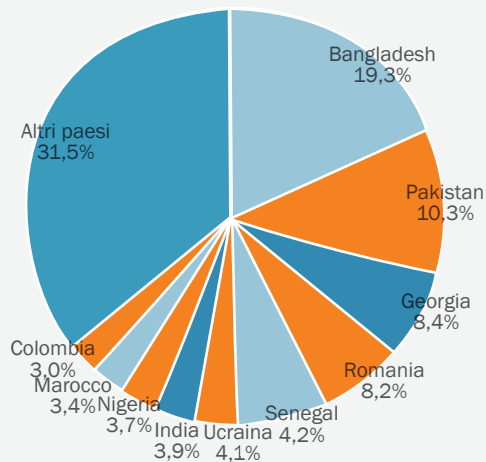

IMPACTFVG 2014-2020

Le rimesse verso l'estero degli immigrati in FVG / 2021

Rimesse immigrati (milioni di Euro) FVG 2005-21

Rimesse immigrati per provincia (%) FVG 2005-21

Nel 2021 sono aumentate le rimesse dal Friuli Venezia Giulia

144,7 milioni di euro inviati dal FVG nel 2021

+15,5% rispetto al 2020

+19,7% l'aumento in provincia di Trieste

27,9 milioni di euro inviati in Bangladesh

36,5% delle rimesse regionali provengono dalla provincia di Udine

Rimesse immigrati primi 10 Paesi di destinazione 2021

Valore delle rimesse procapite per destinazione 2021

Le rimesse pro capite

1.260 euro il valore pro capite delle rimesse dal FVG nel 2021

14.593 euro in media per ogni cittadino della Georgia