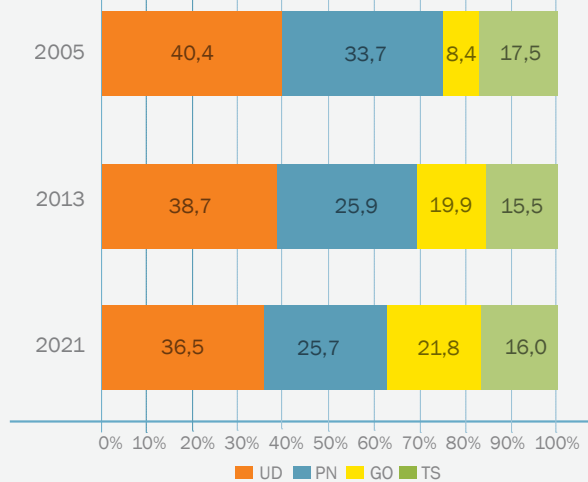

IMPACTFVG 2014-2020

Le rimesse verso l'estero degli immigrati in FVG / 2021

Rimesse immigrati (milioni di Euro) FVG 2005-21

Rimesse immigrati per provincia (%) FVG 2005-21

Nel 2021 sono aumentate le rimesse dal Friuli Venezia Giulia

144,7 milioni di euro inviati dal FVG nel 2021

+15,5% rispetto al 2020

+19,7% l'aumento in provincia di Trieste

27,9 milioni di euro inviati in Bangladesh

36,5% delle rimesse regionali provengono dalla provincia di Udine

Rimesse immigrati primi 10 Paesi di destinazione 2021

Valore delle rimesse procapite per destinazione 2021

Le rimesse pro capite

1.260 euro il valore pro capite delle rimesse dal FVG nel 2021

14.593 euro in media per ogni cittadino della Georgia