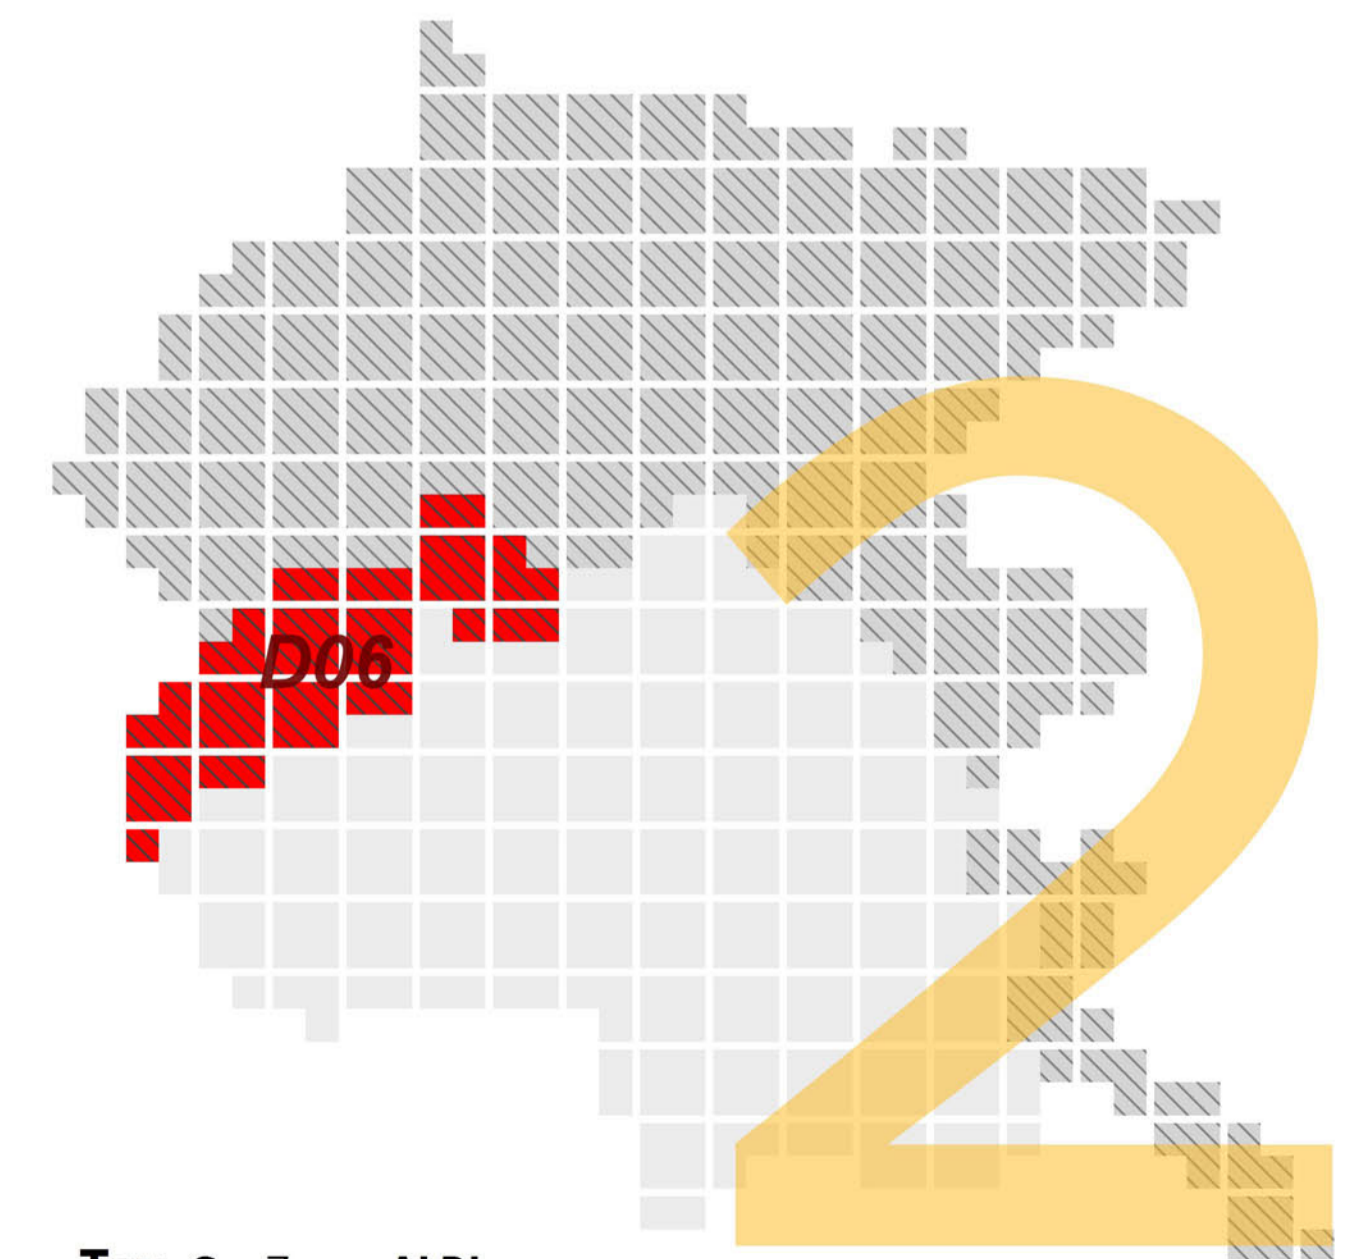

ISTITUTI GESTIONALI

	Confine Distretto Venetico		Oasi di protezione
	Confine Riserva di Caccia		Zona di ripopolamento e cattura
Aviano	Nome Riserva di Caccia		Zona di rifugio
	Azienda venatoria		Altre aree precluse art.10 c3, L. 157/92
	Zona cinofila		Valico montano
RETE NATURA 2000			
	Zone Protezione Speciale - ZPS		Zone Speciali di Conservazione - ZSC

0 1 2 3 4 5 km

REGIONE AUTONOMA
FRIULI VENEZIA GIULIA

Piano Faunistico Regionale

2/5 - allegato cartografico istituti gestionali:

Tav. 6 Zona: ALPI
Distretto venatorio: **D06 - Pedemontana pordenonese**