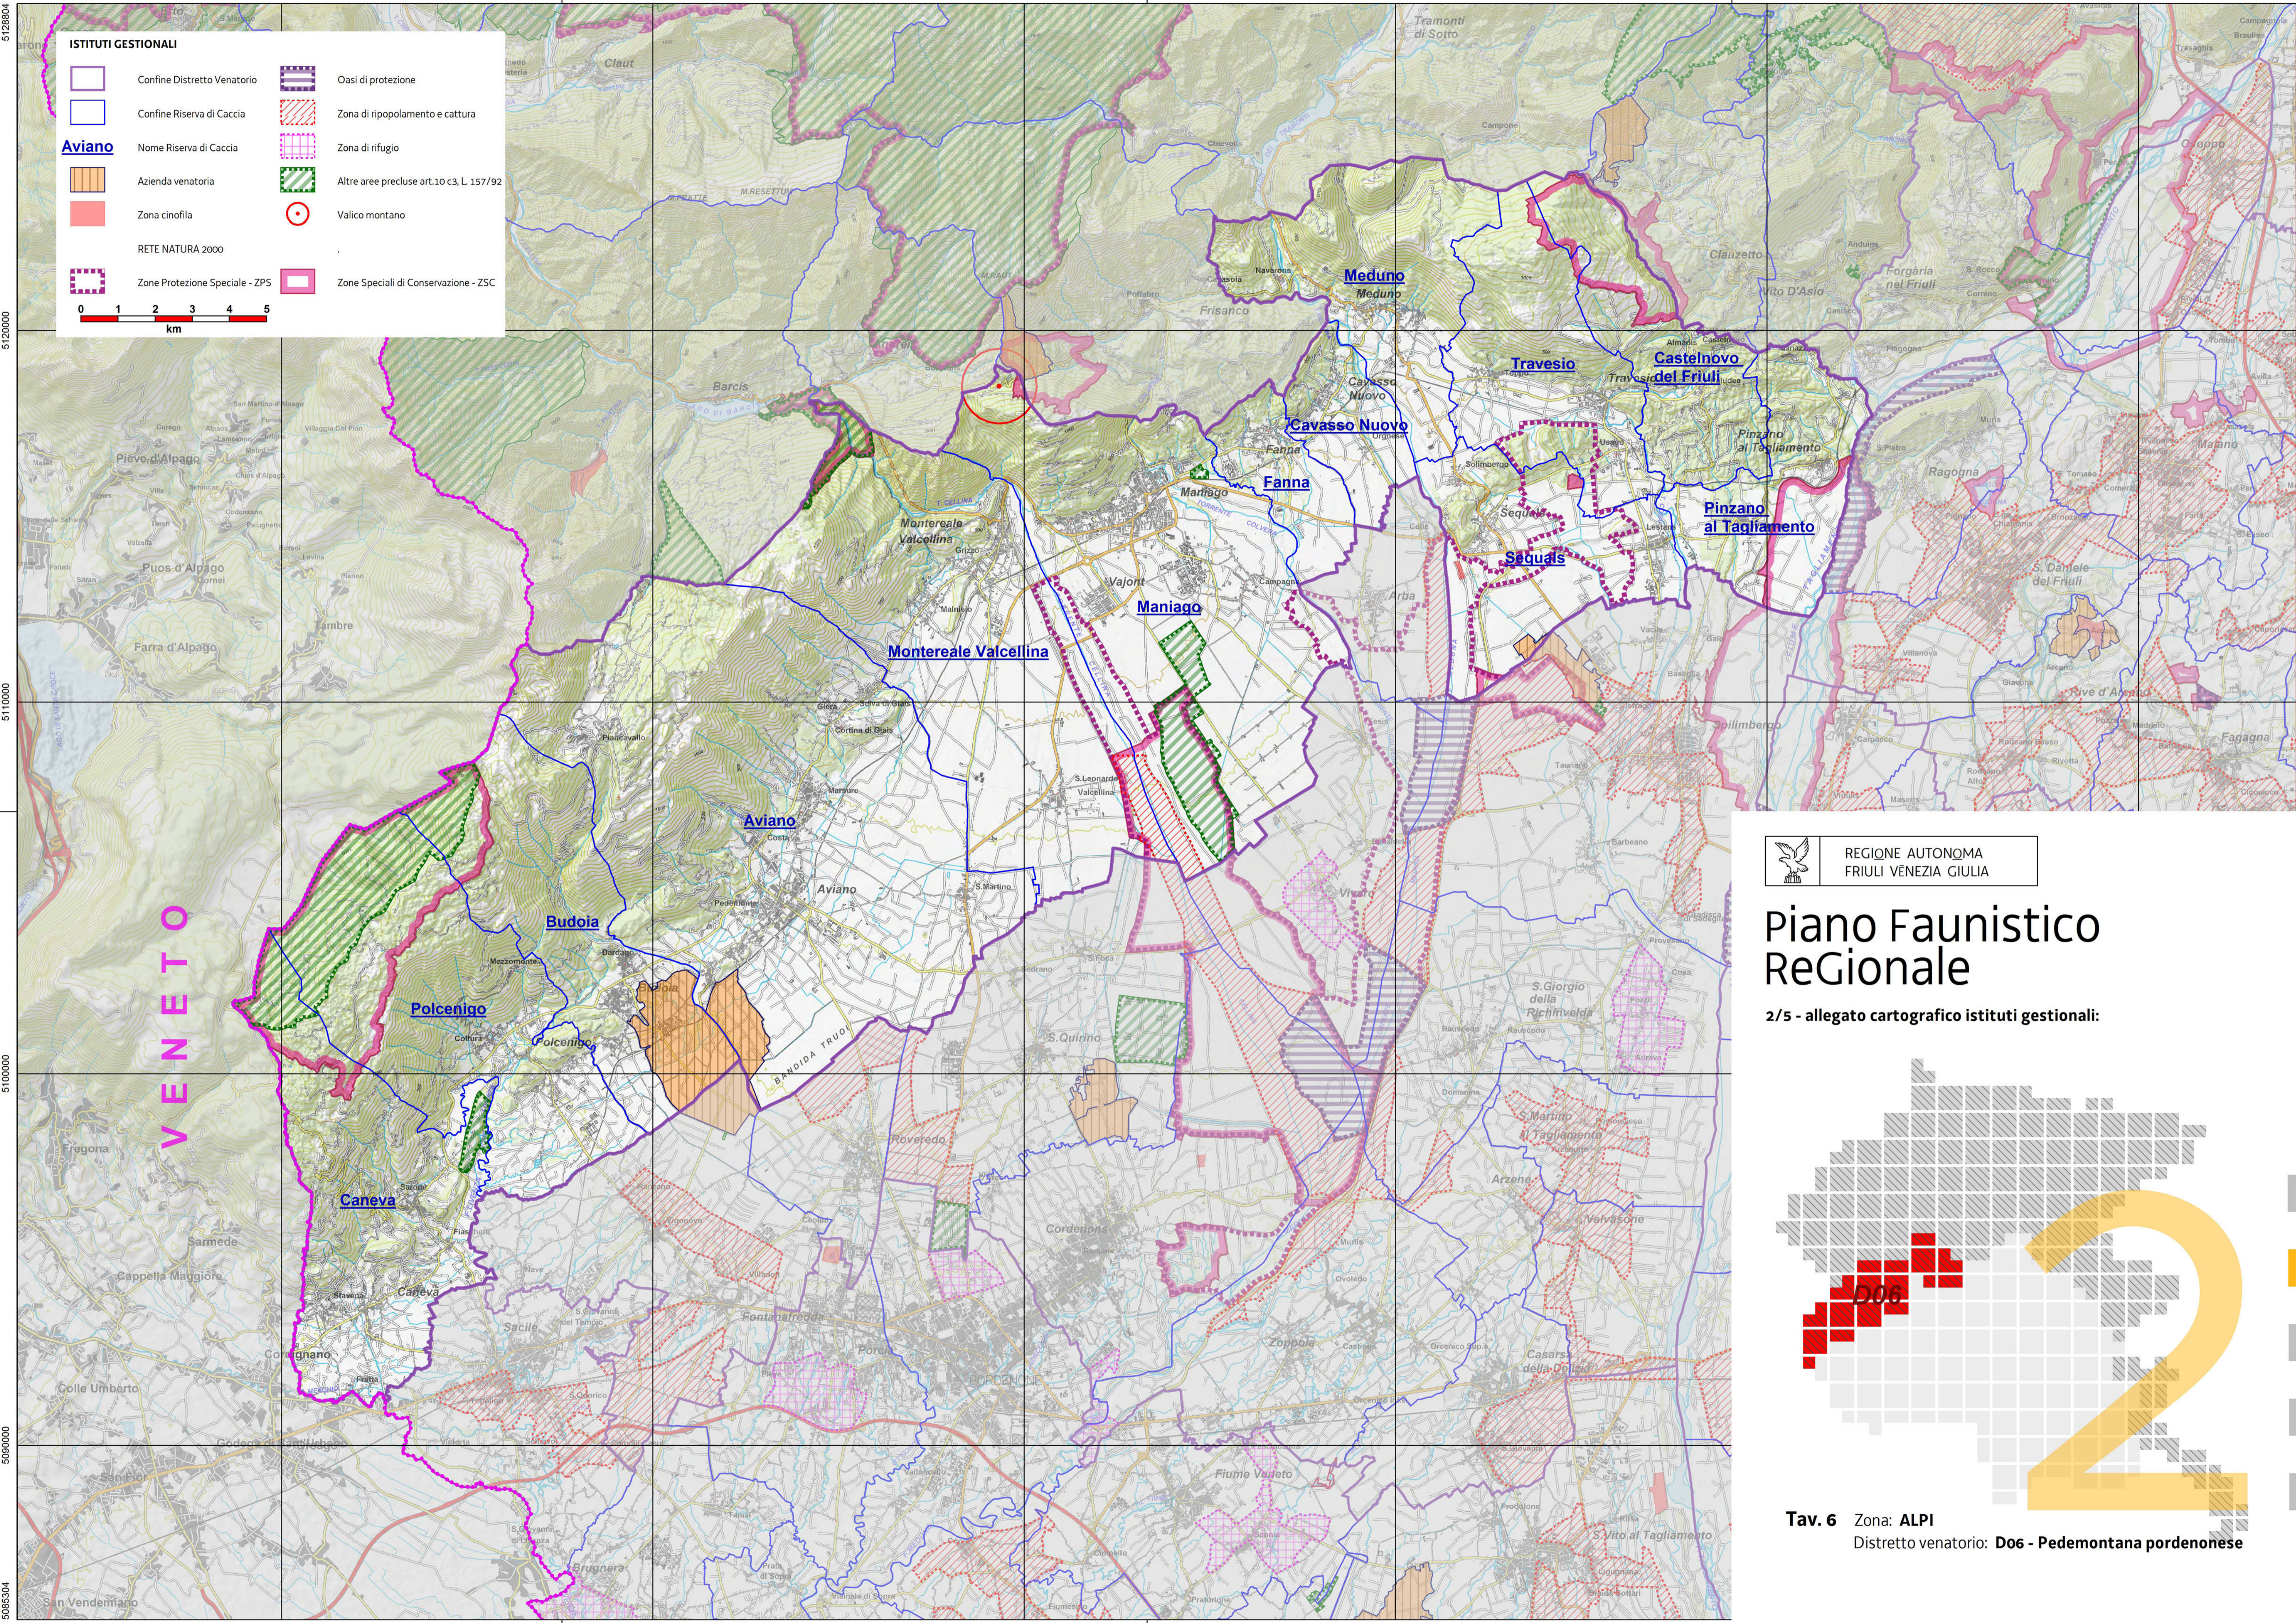

ISTITUTI GESTIONALI

	Confine Distretto Venetico		Oasi di protezione
	Confine Riserva di Caccia		Zona di ripopolamento e cattura
Aviano	Nome Riserva di Caccia		Zona di rifugio
	Azienda venatoria		Altre aree precluse art.10 c3, L. 157/92
	Zona cinofila		Valico montano
RETE NATURA 2000			
	Zone Protezione Speciale - ZPS		Zone Speciali di Conservazione - ZSC

0 1 2 3 4 5 km

REGIONE AUTONOMA
FRIULI VENEZIA GIULIA

Piano Faunistico Regionale

2/5 - allegato cartografico istituti gestionali:

Tav. 6 Zona: ALPI
Distretto venatorio: **D06 - Pedemontana pordenonese**