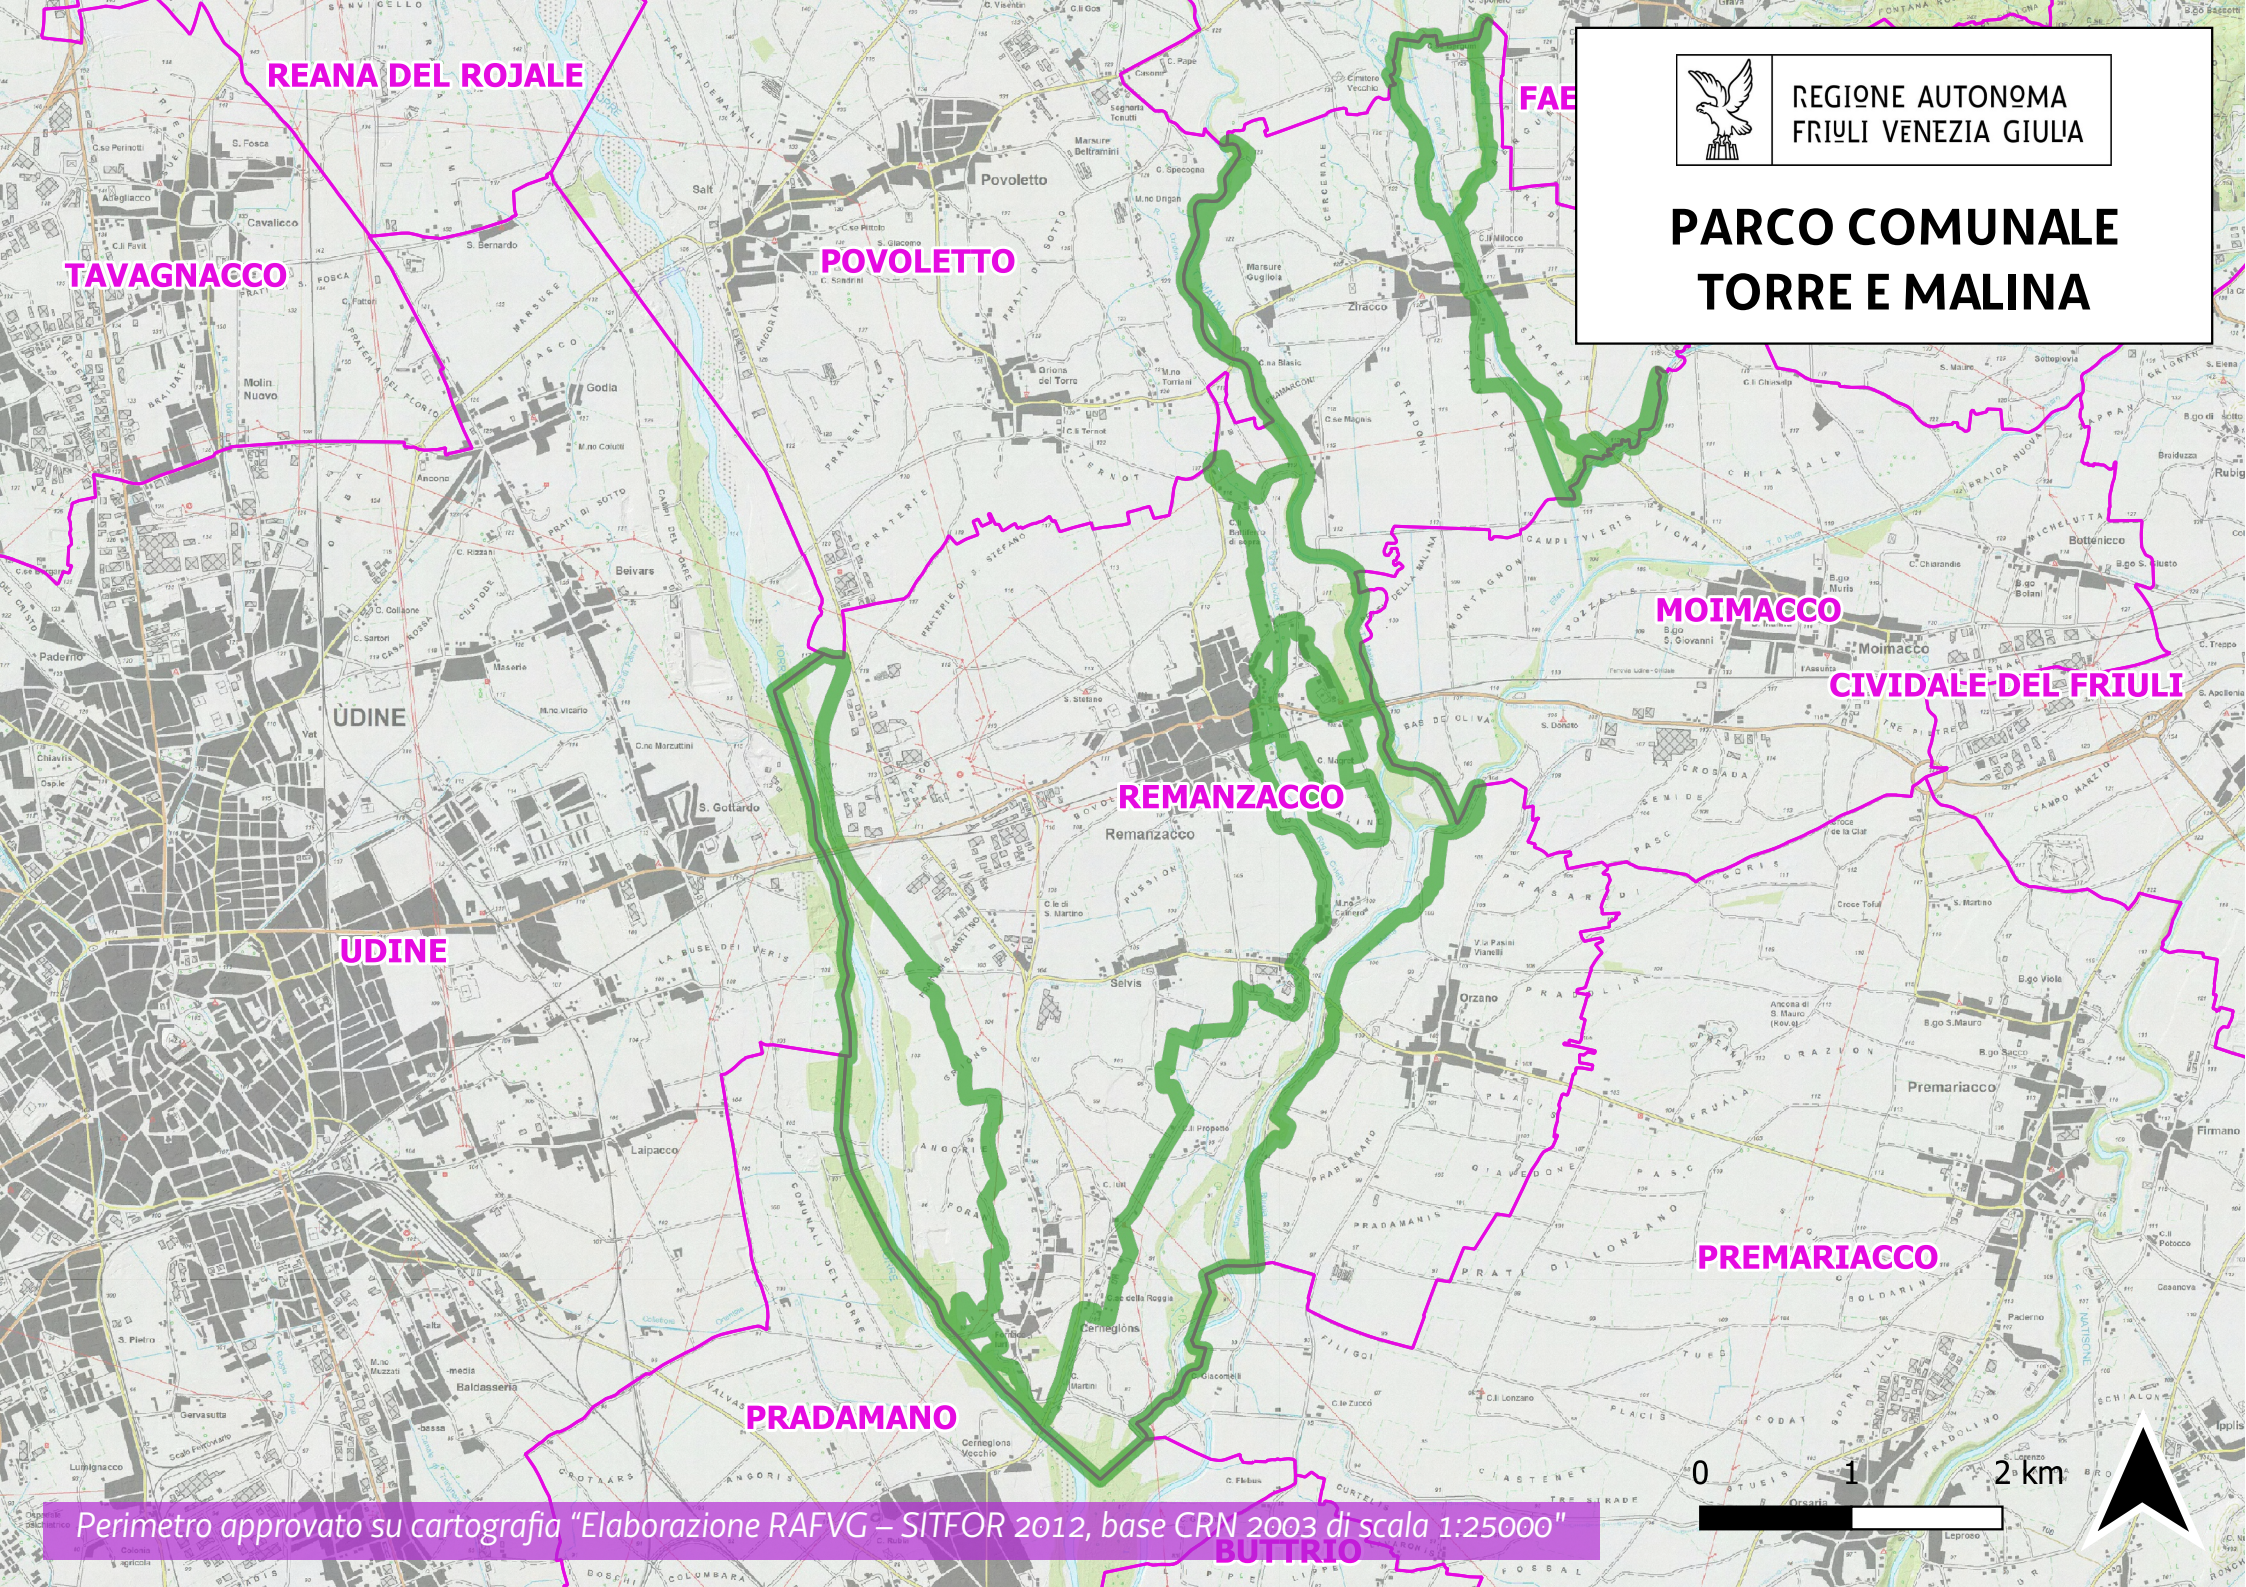

REGIONE AUTONOMA
FRIULI VENEZIA GIULIA

PARCO COMUNALE TORRE E MALINA

REANA DEL ROJALE

TAVAGNACCO

POVOLETT

FAE

MOIMACCO

CIVIDALE DEL FRIULI

REMANZACCO

UDINE

PREMARIACCO

PRADAMANO

Perimetro approvato su cartografia "Elaborazione RAFVG - SITFOR 2012, base CRN 2003 di scala 1:25000"

BUTTRIO

0 1 2 km