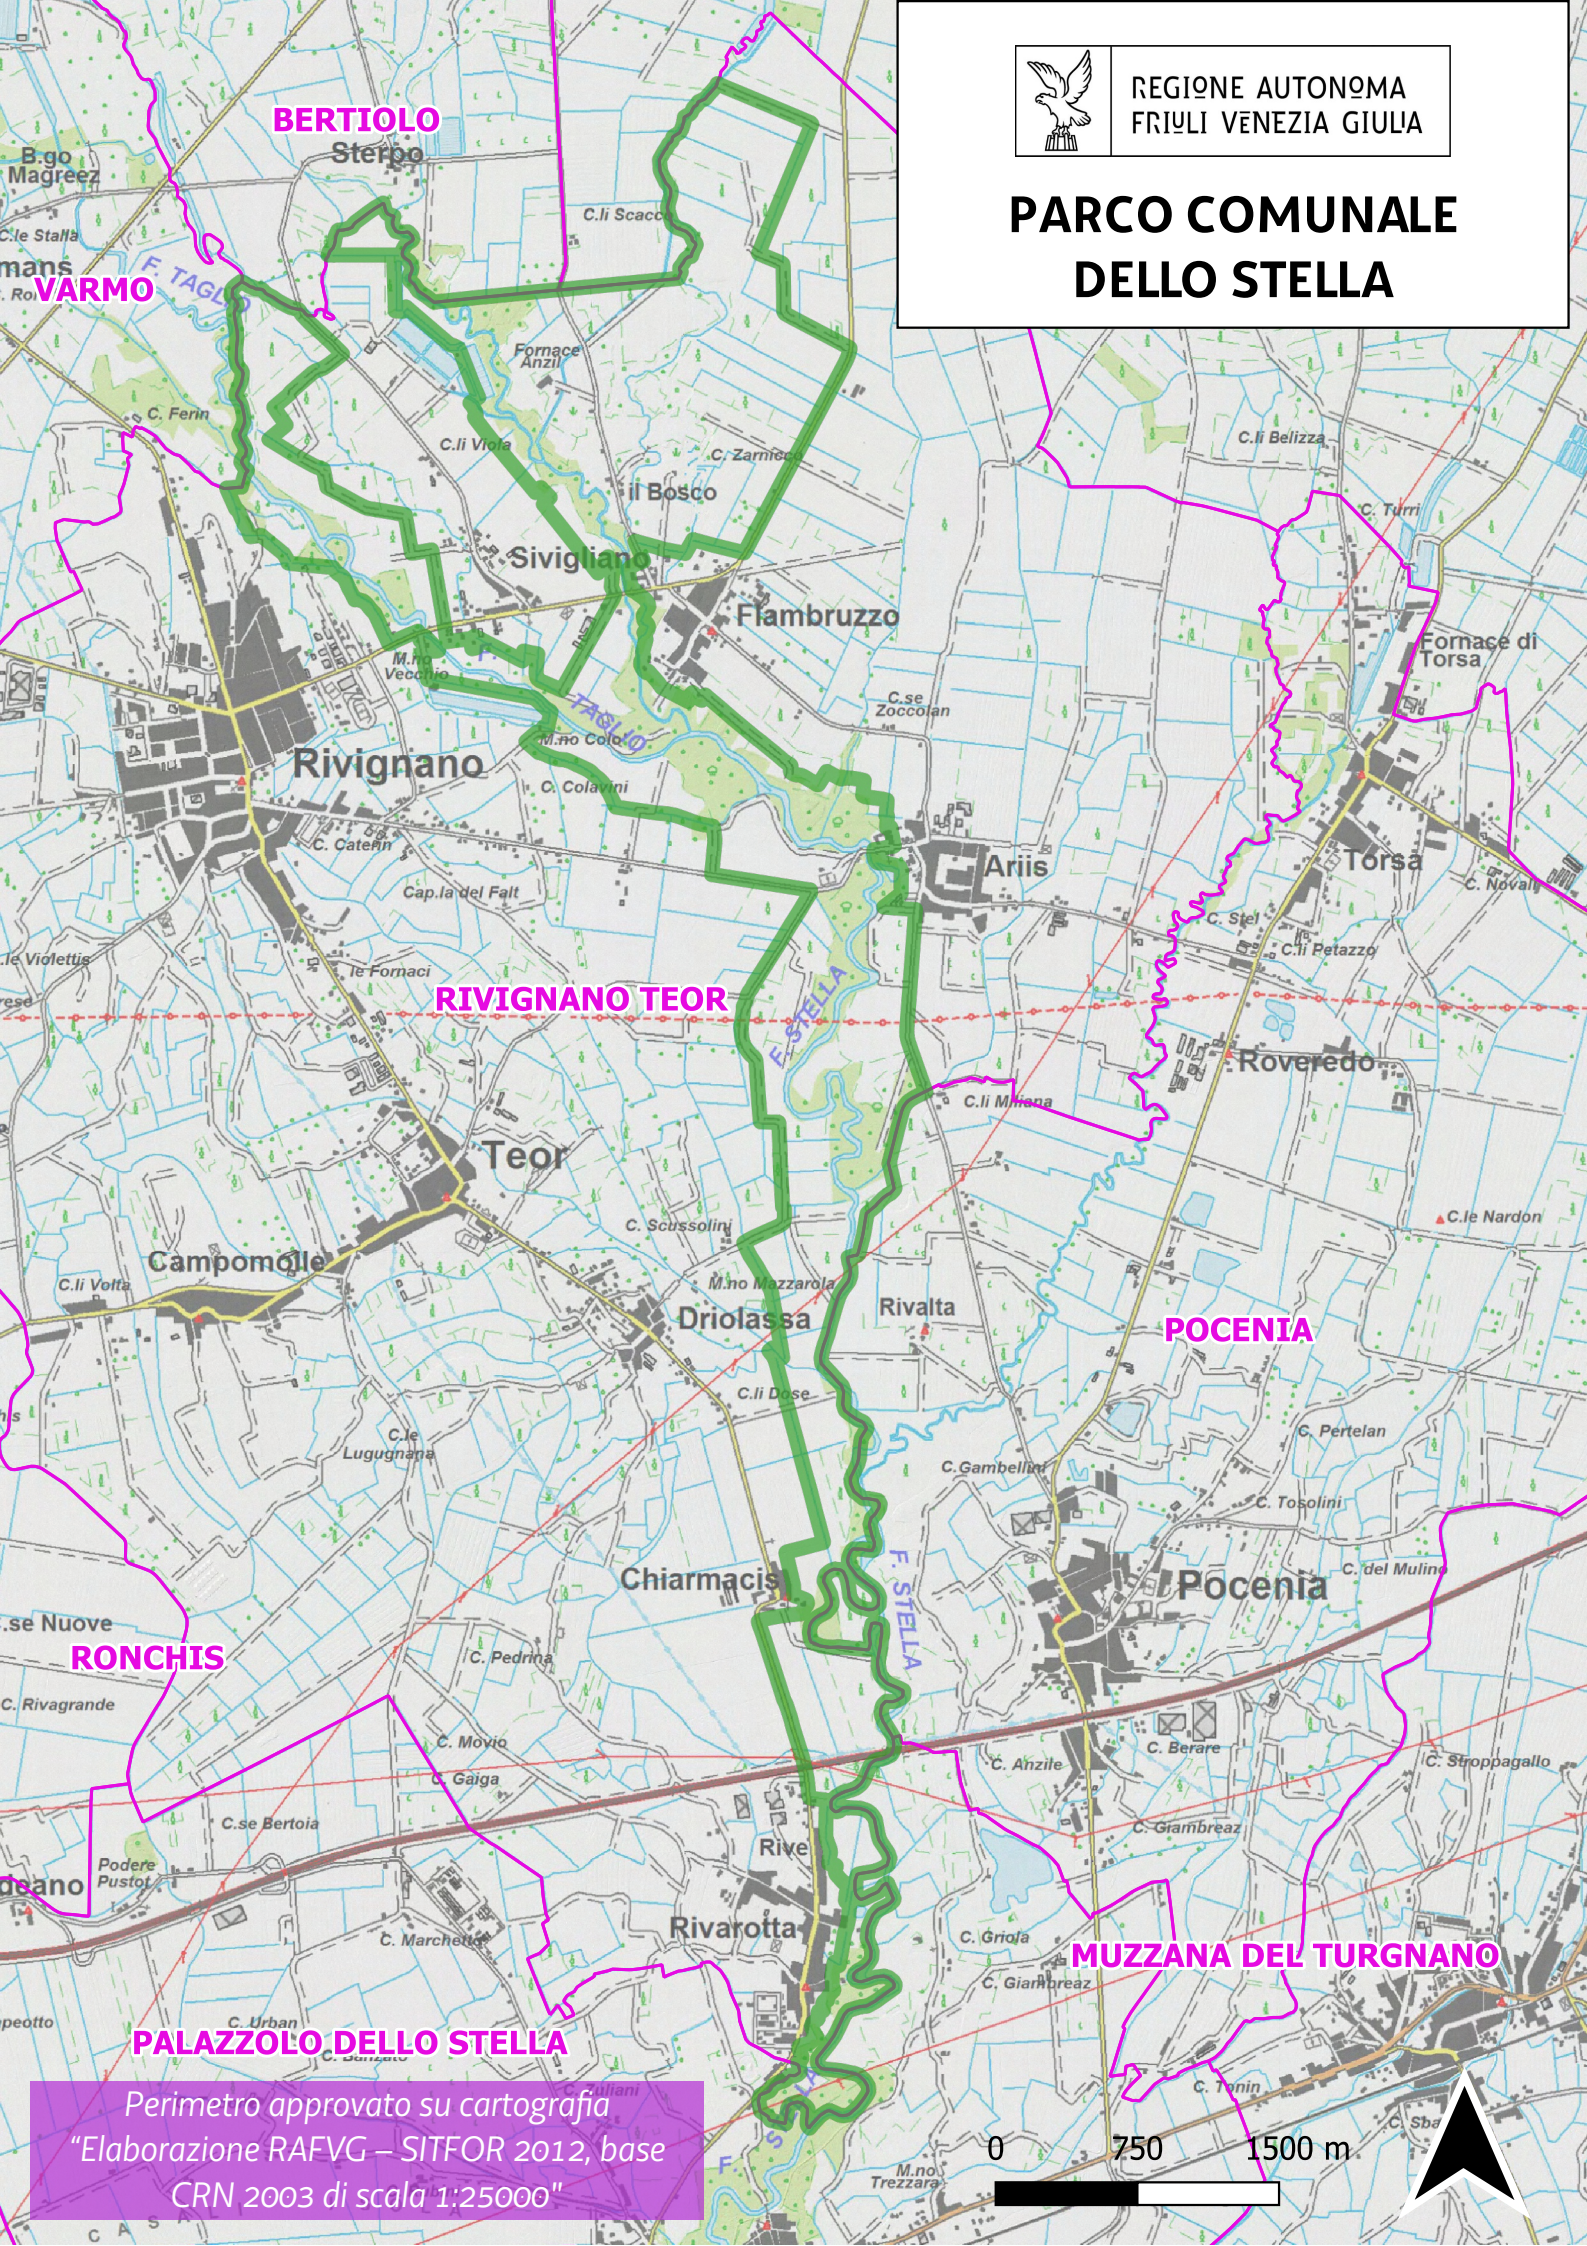

REGIONE AUTONOMA
FRIULI VENEZIA GIULIA

PARCO COMUNALE DELLO STELLA

BERTIOLO

Sterpo

VARMO

Rivignano

RIVIGNANO TEOR

Teor

Campomolle

RONCHIS

Chiarmacis

POCENIA

Pocenia

MUZZANA DEL TURGNANO

PALAZZO DELLO STELLA

Perimetro approvato su cartografia
"Elaborazione RAFVG – SITFOR 2012, base
CRN 2003 di scala 1:25000"

0 750 1500 m