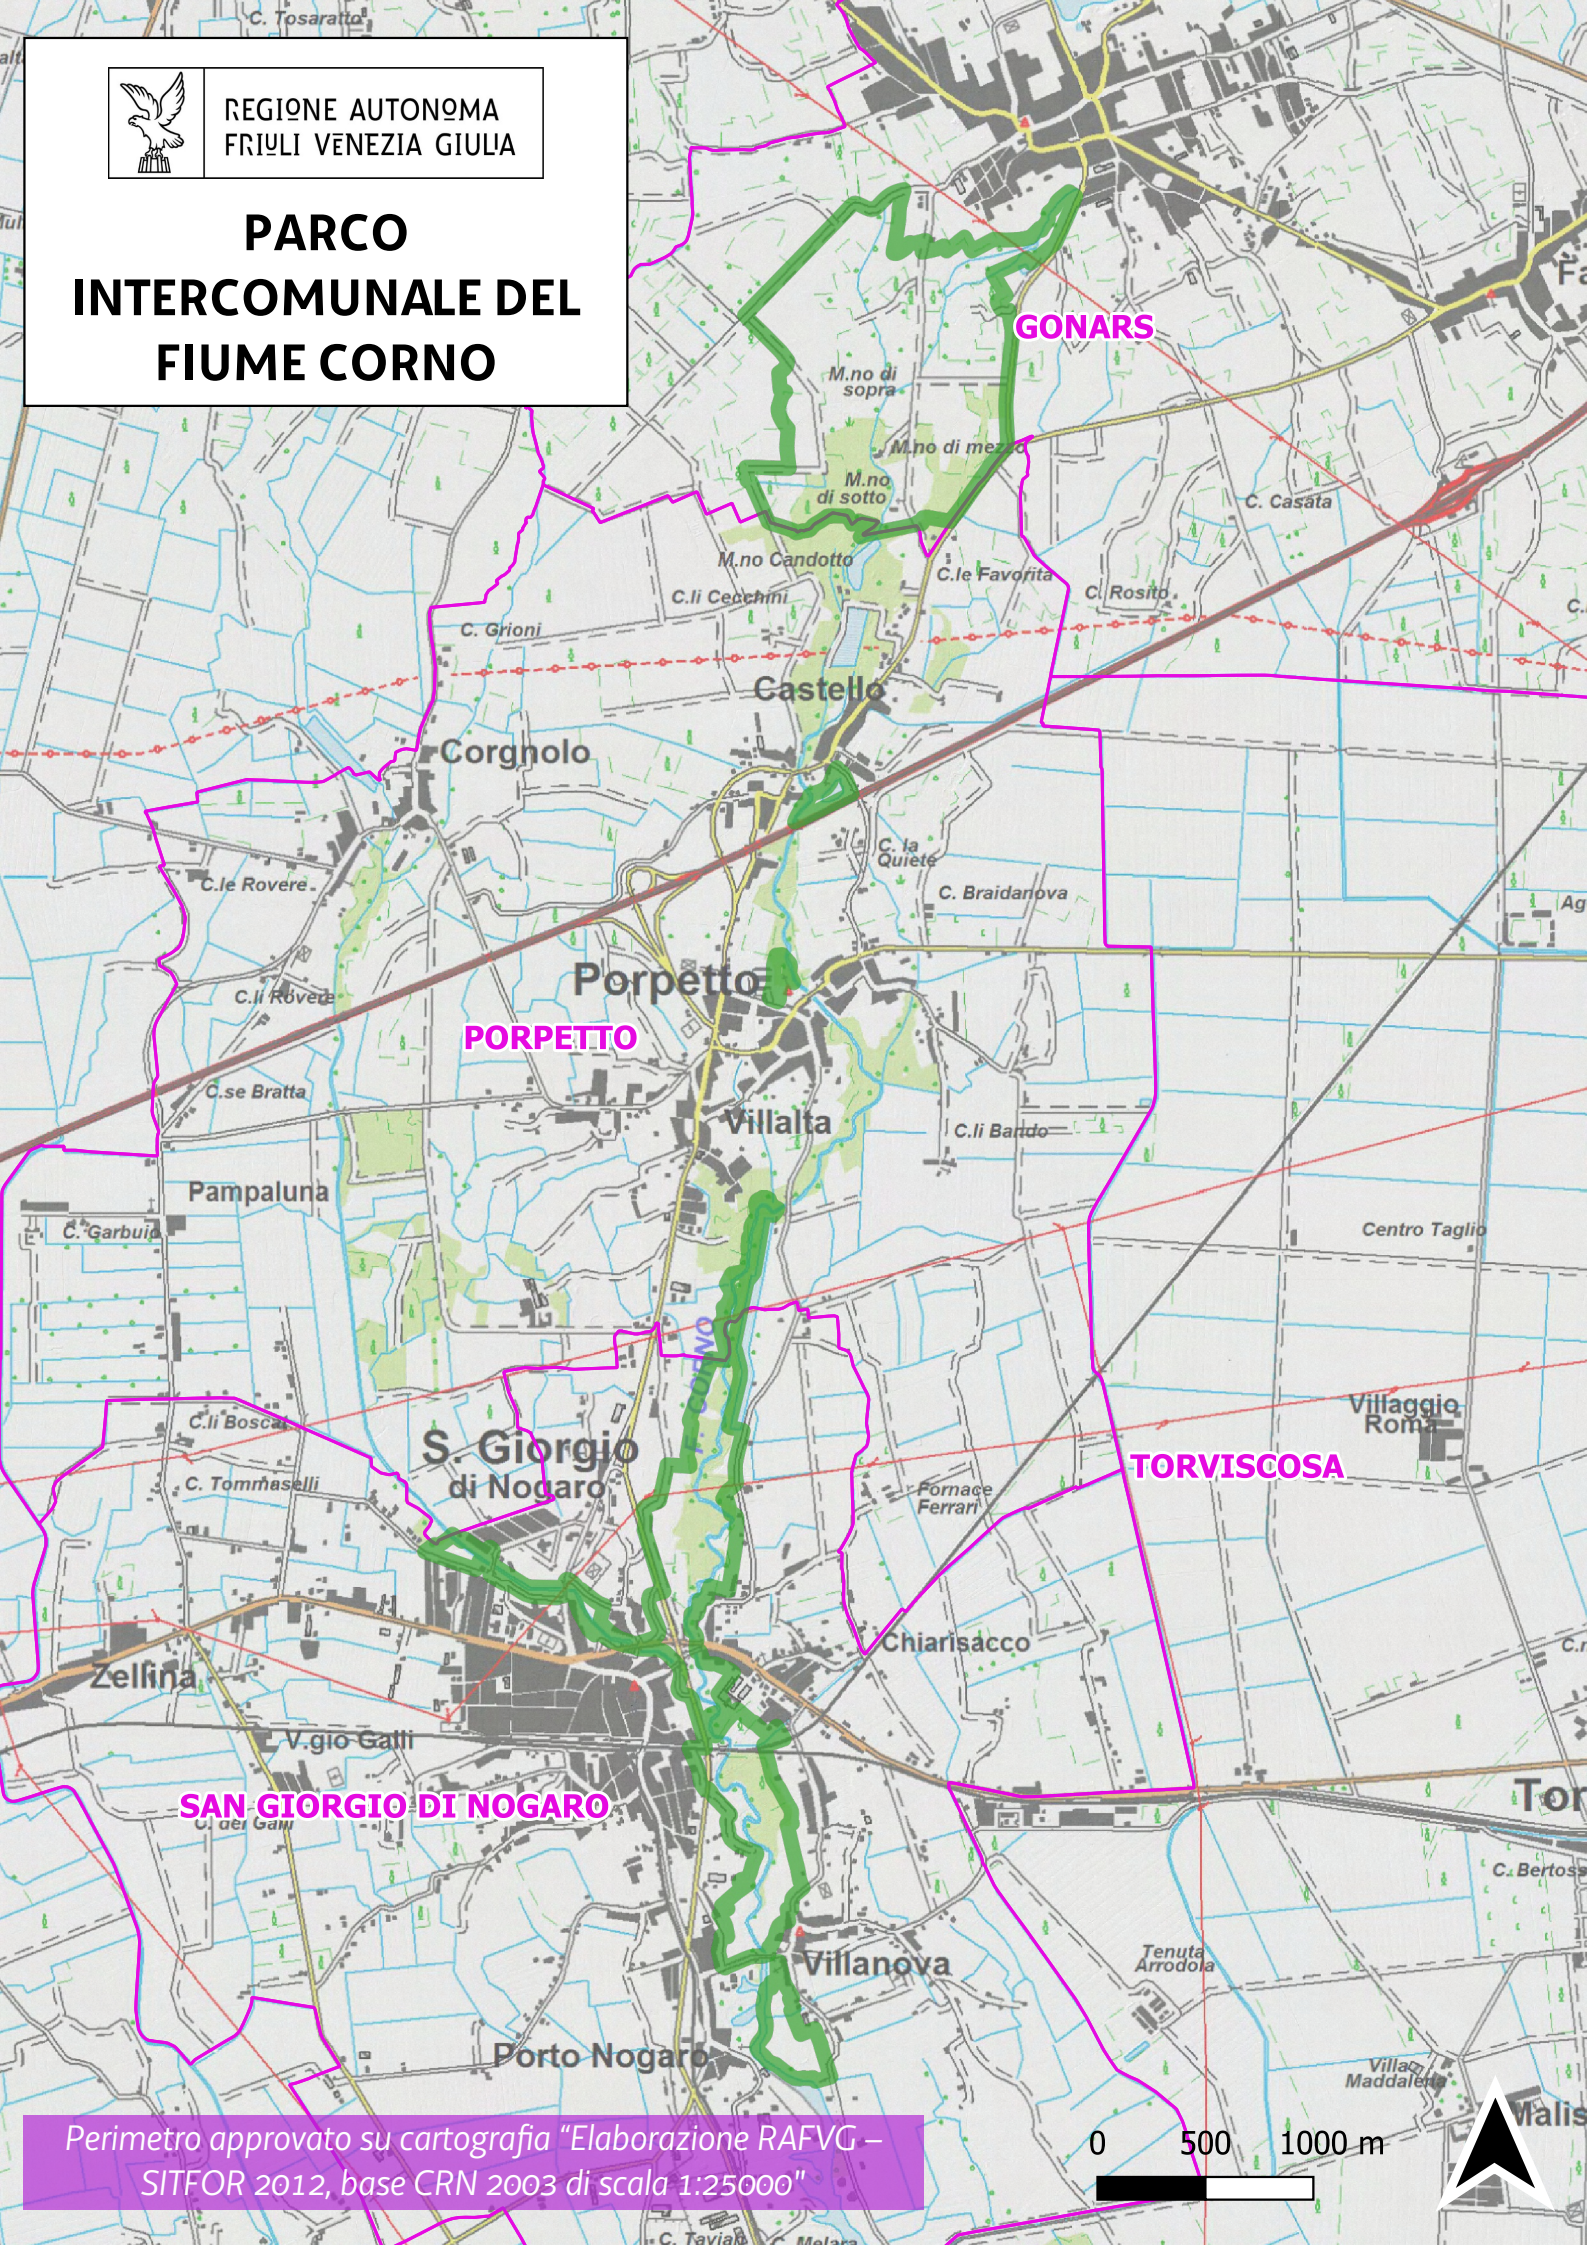

REGIONE AUTONOMA
FRIULI VENEZIA GIULIA

PARCO INTERCOMUNALE DEL FIUME CORNO

Perimetro approvato su cartografia "Elaborazione RAFVG –
SITFOR 2012, base CRN 2003 di scala 1:25000"

0 500 1000 m