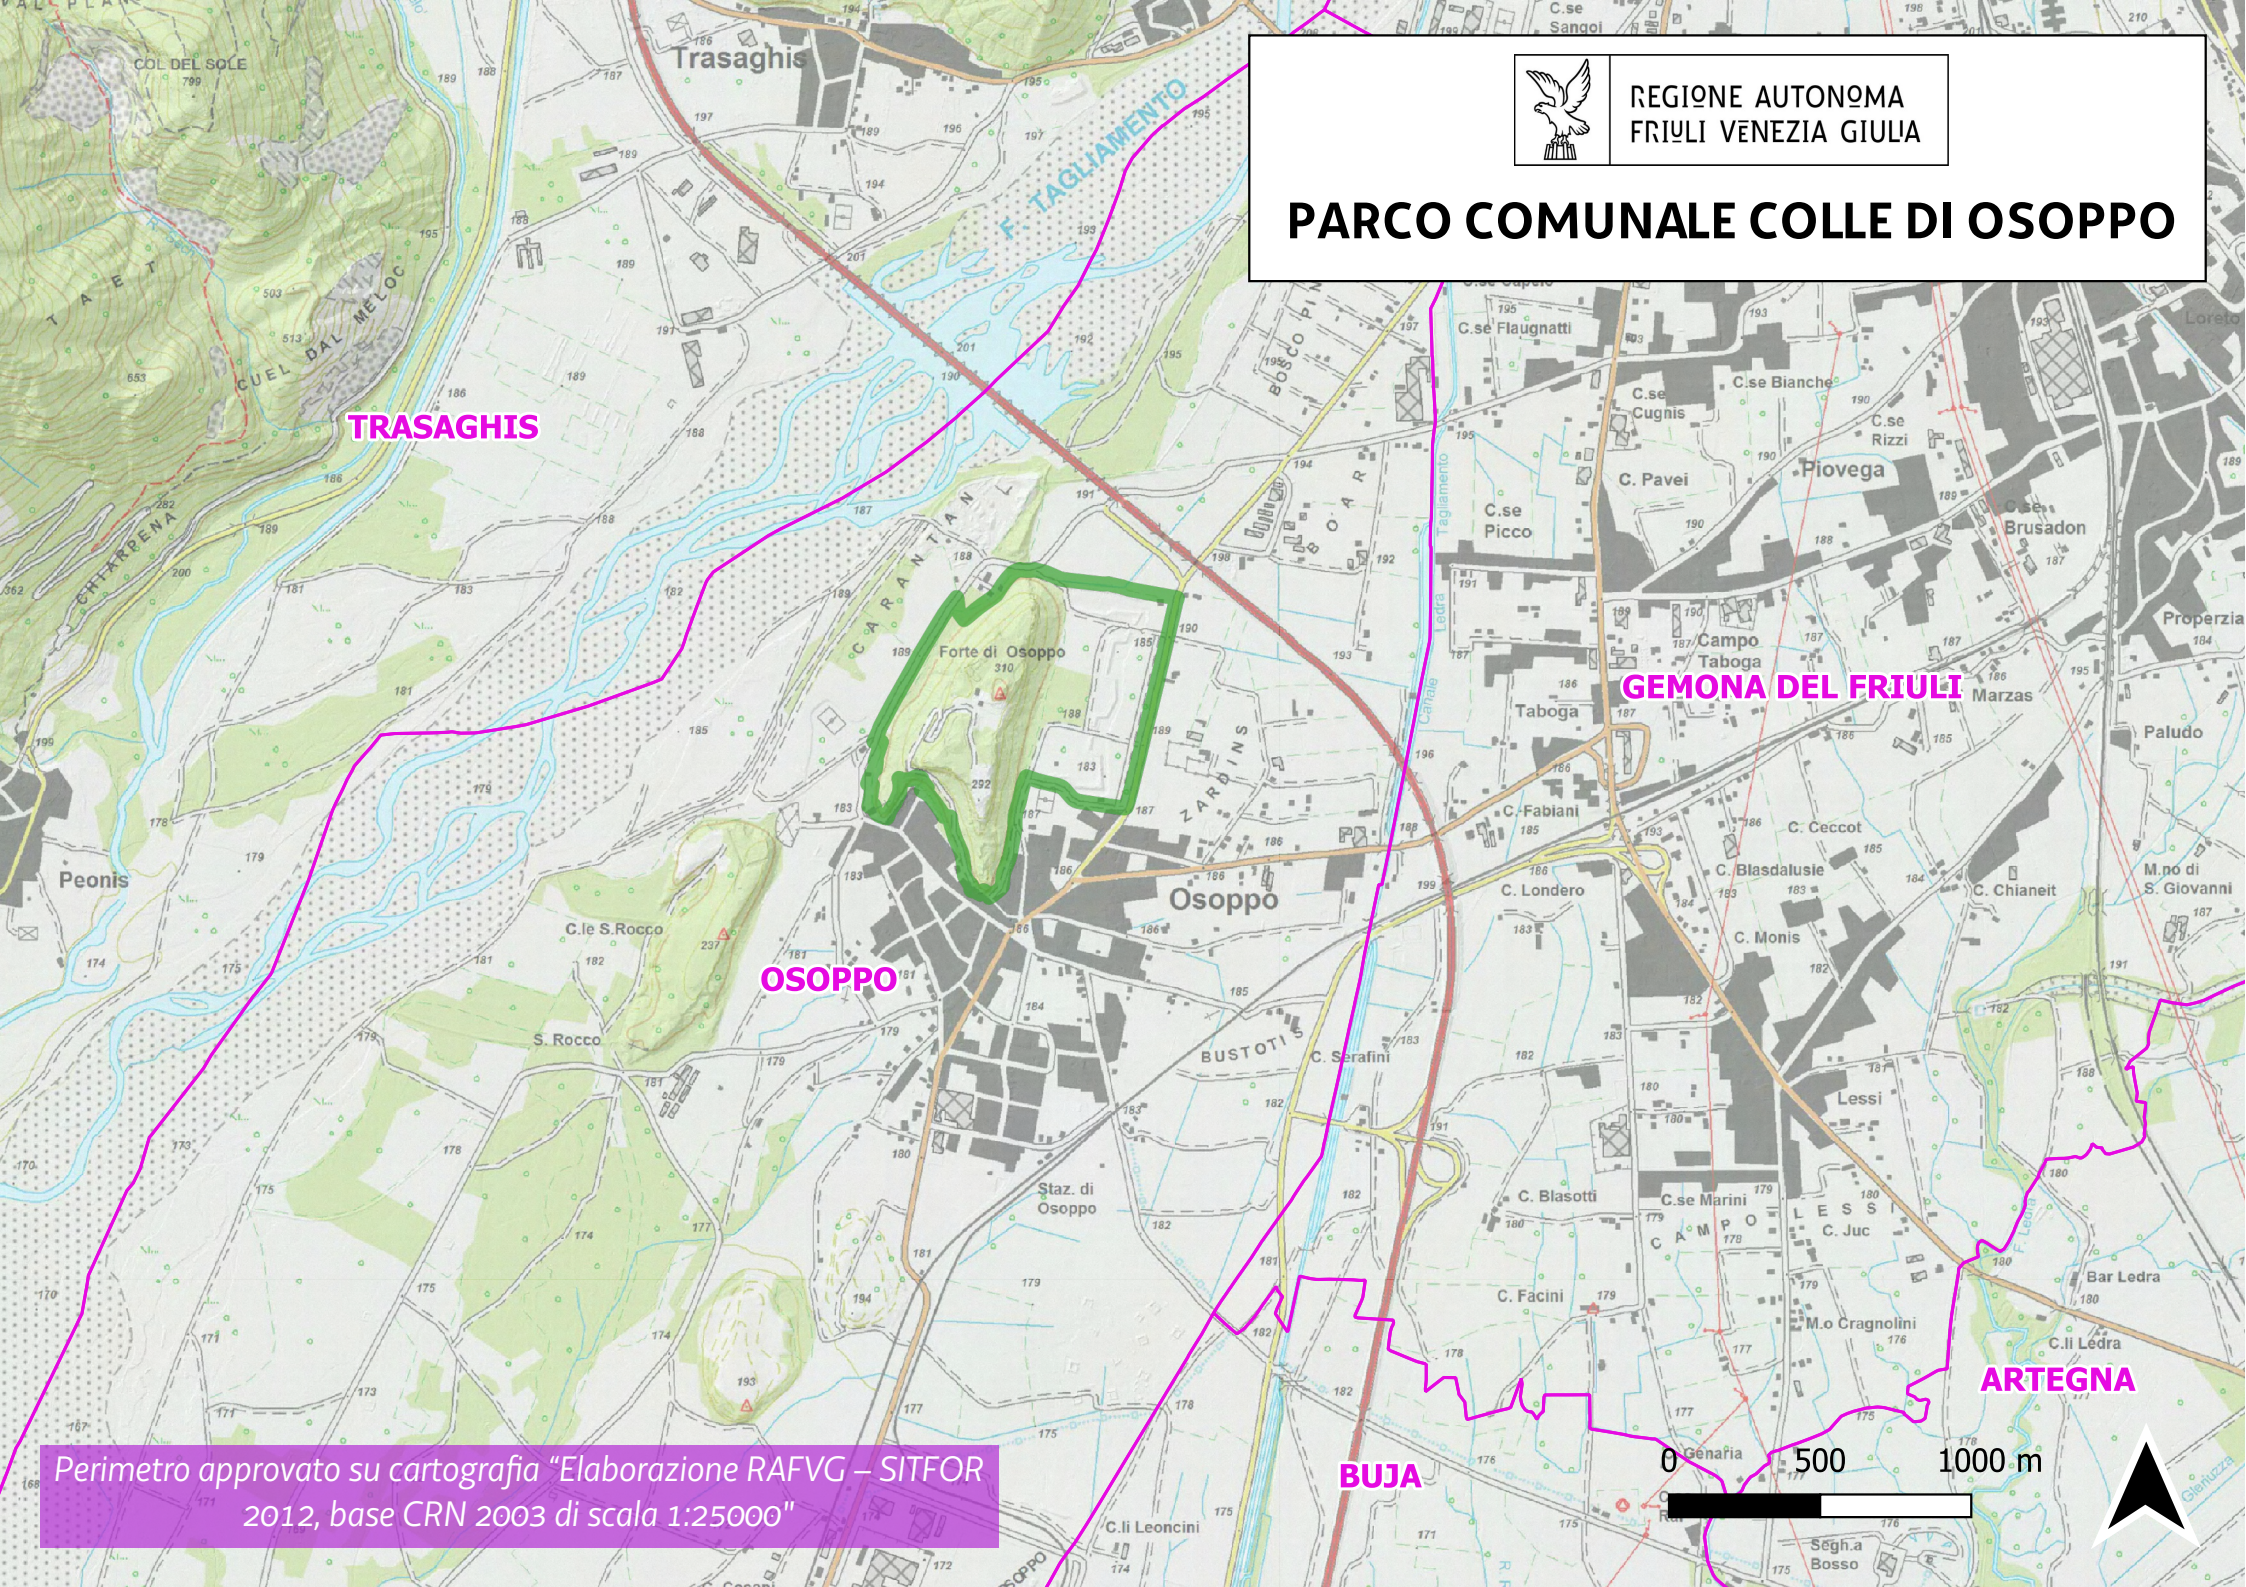

REGIONE AUTONOMA
FRIULI VENEZIA GIULIA

PARCO COMUNALE COLLE DI OSOPPO

TRASAGHIS

OSOPPO

GEMONA DEL FRIULI

ARTEGNA

BUJA

Perimetro approvato su cartografia "Elaborazione RAFVG – SITFOR
2012, base CRN 2003 di scala 1:25000"

0 500 1000 m