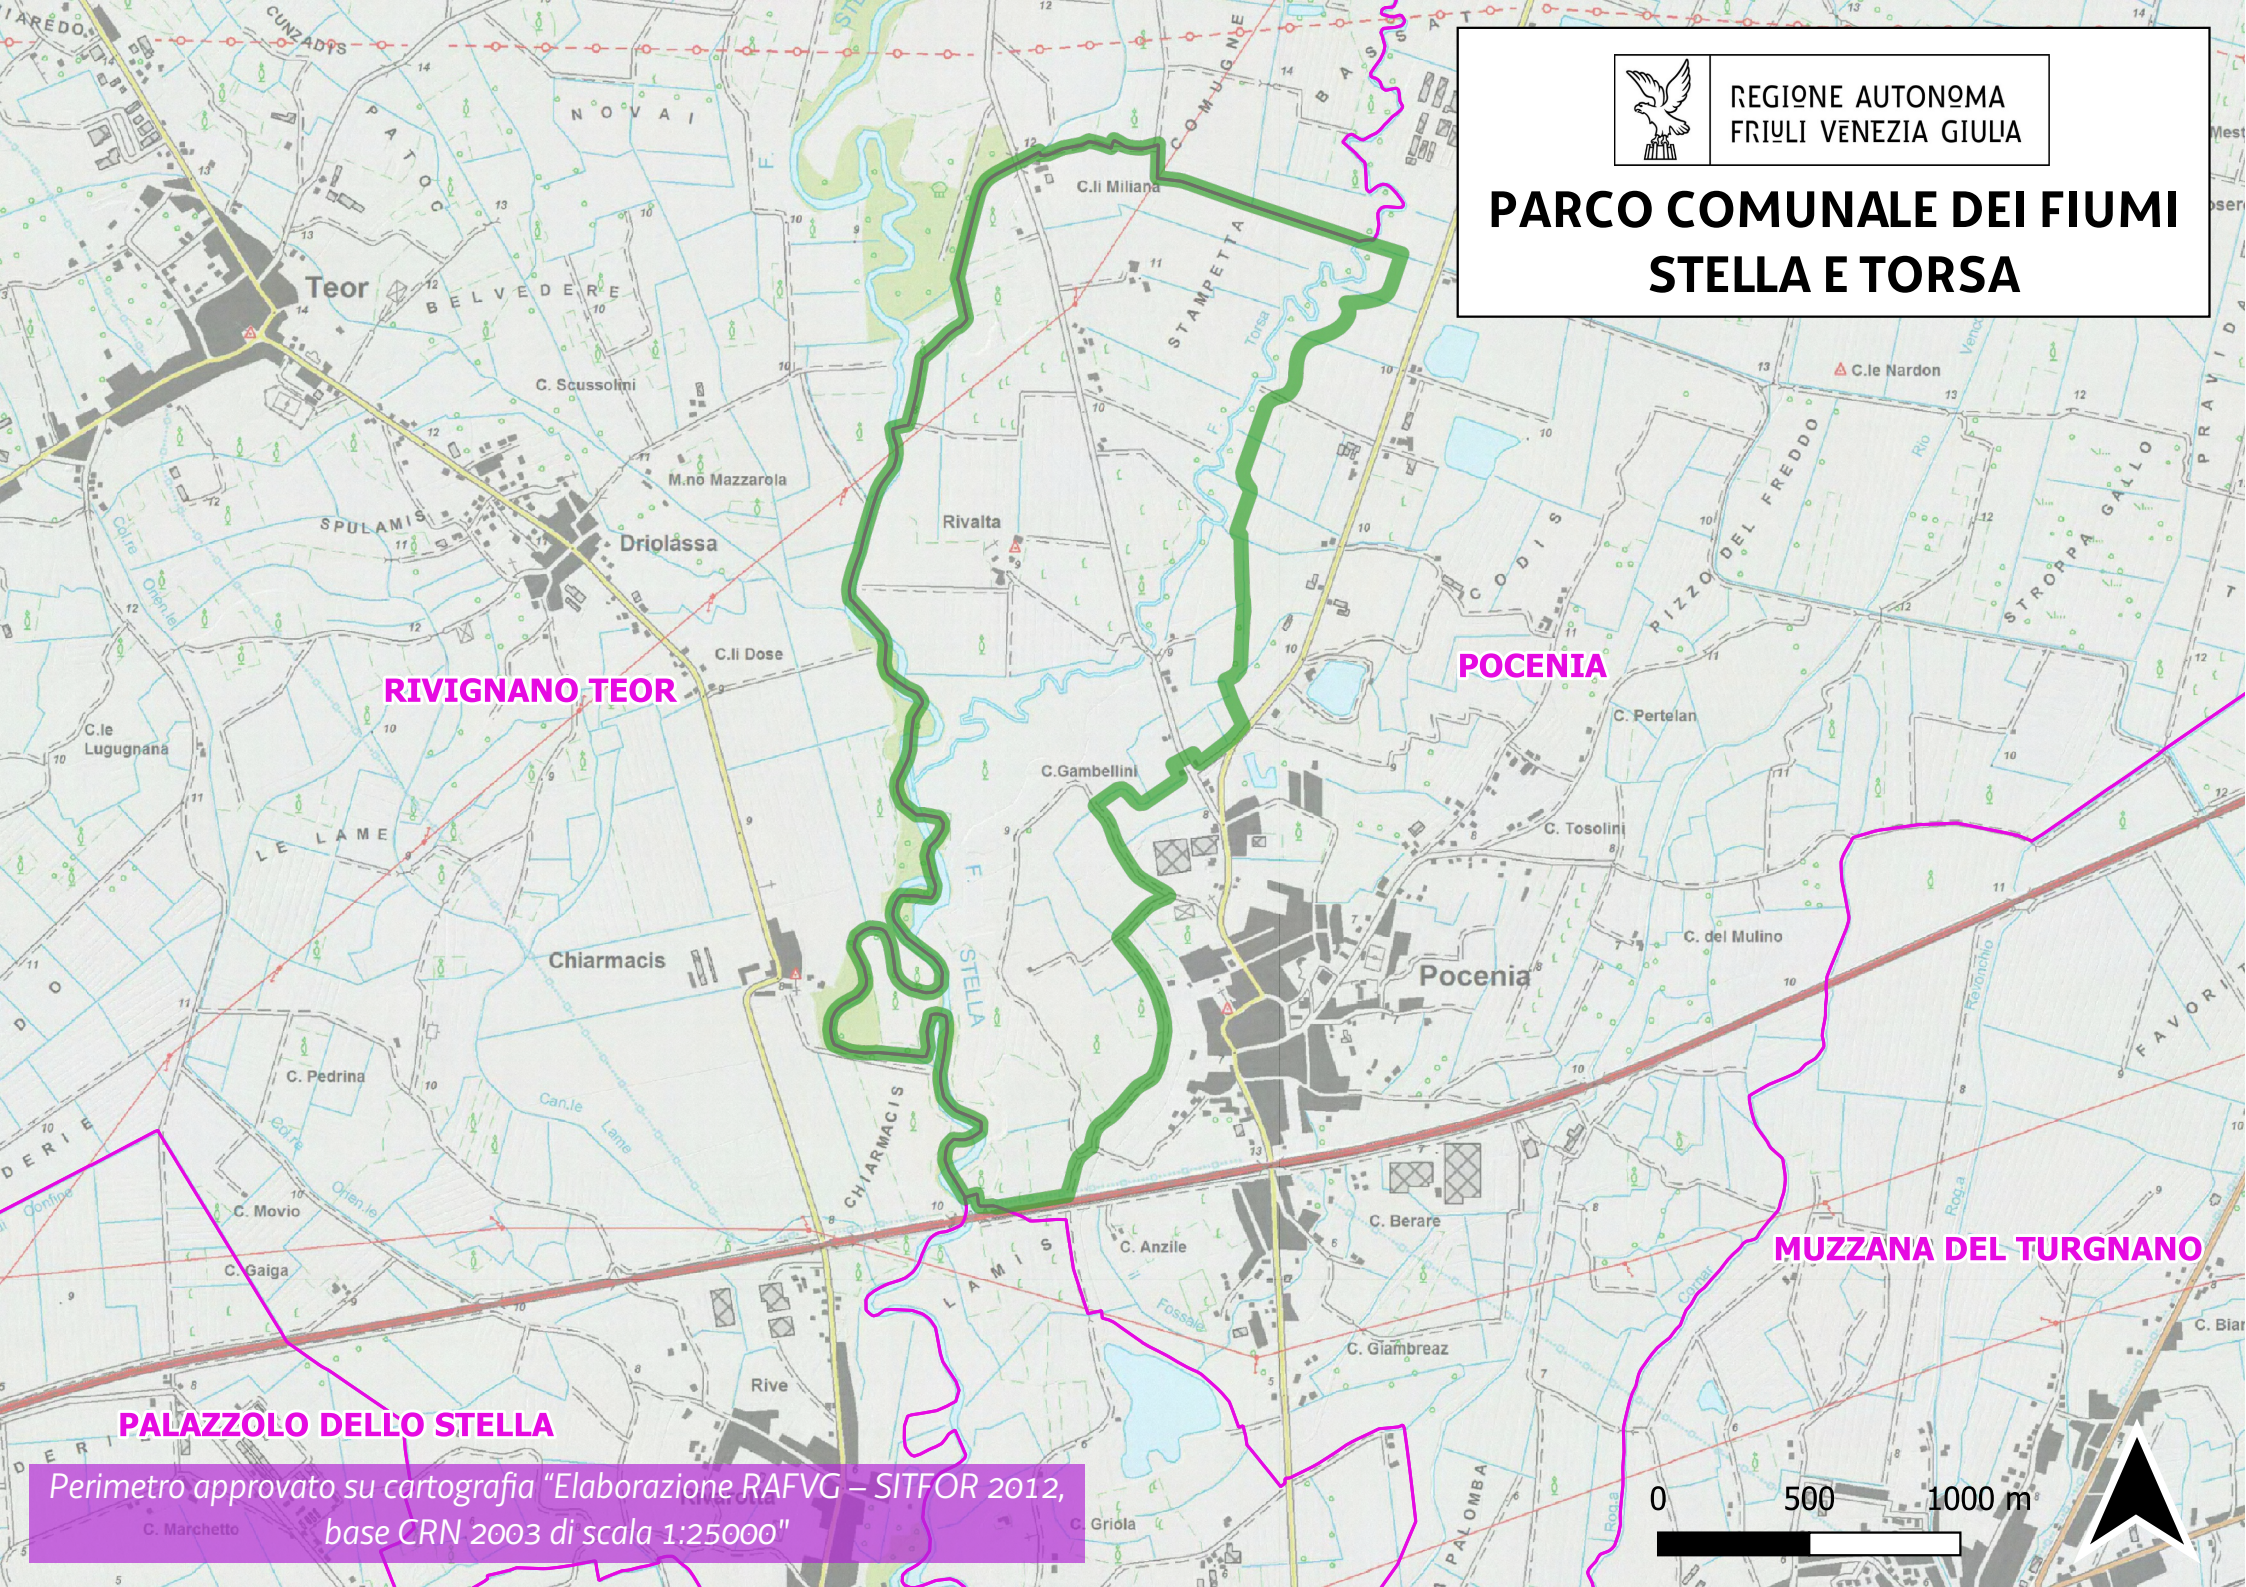

REGIONE AUTONOMA
FRIULI VENEZIA GIULIA

PARCO COMUNALE DEI FIUMI STELLA E TORSIA

RIVIGNANO TEOR

POCENIA

MUZZANA DEL TURGNANO

PALAZZOLO DELLO STELLA

Perimetro approvato su cartografia "Elaborazione RAFVG - SITFOR 2012,
base CRN 2003 di scala 1:25000"

0 500 1000 m