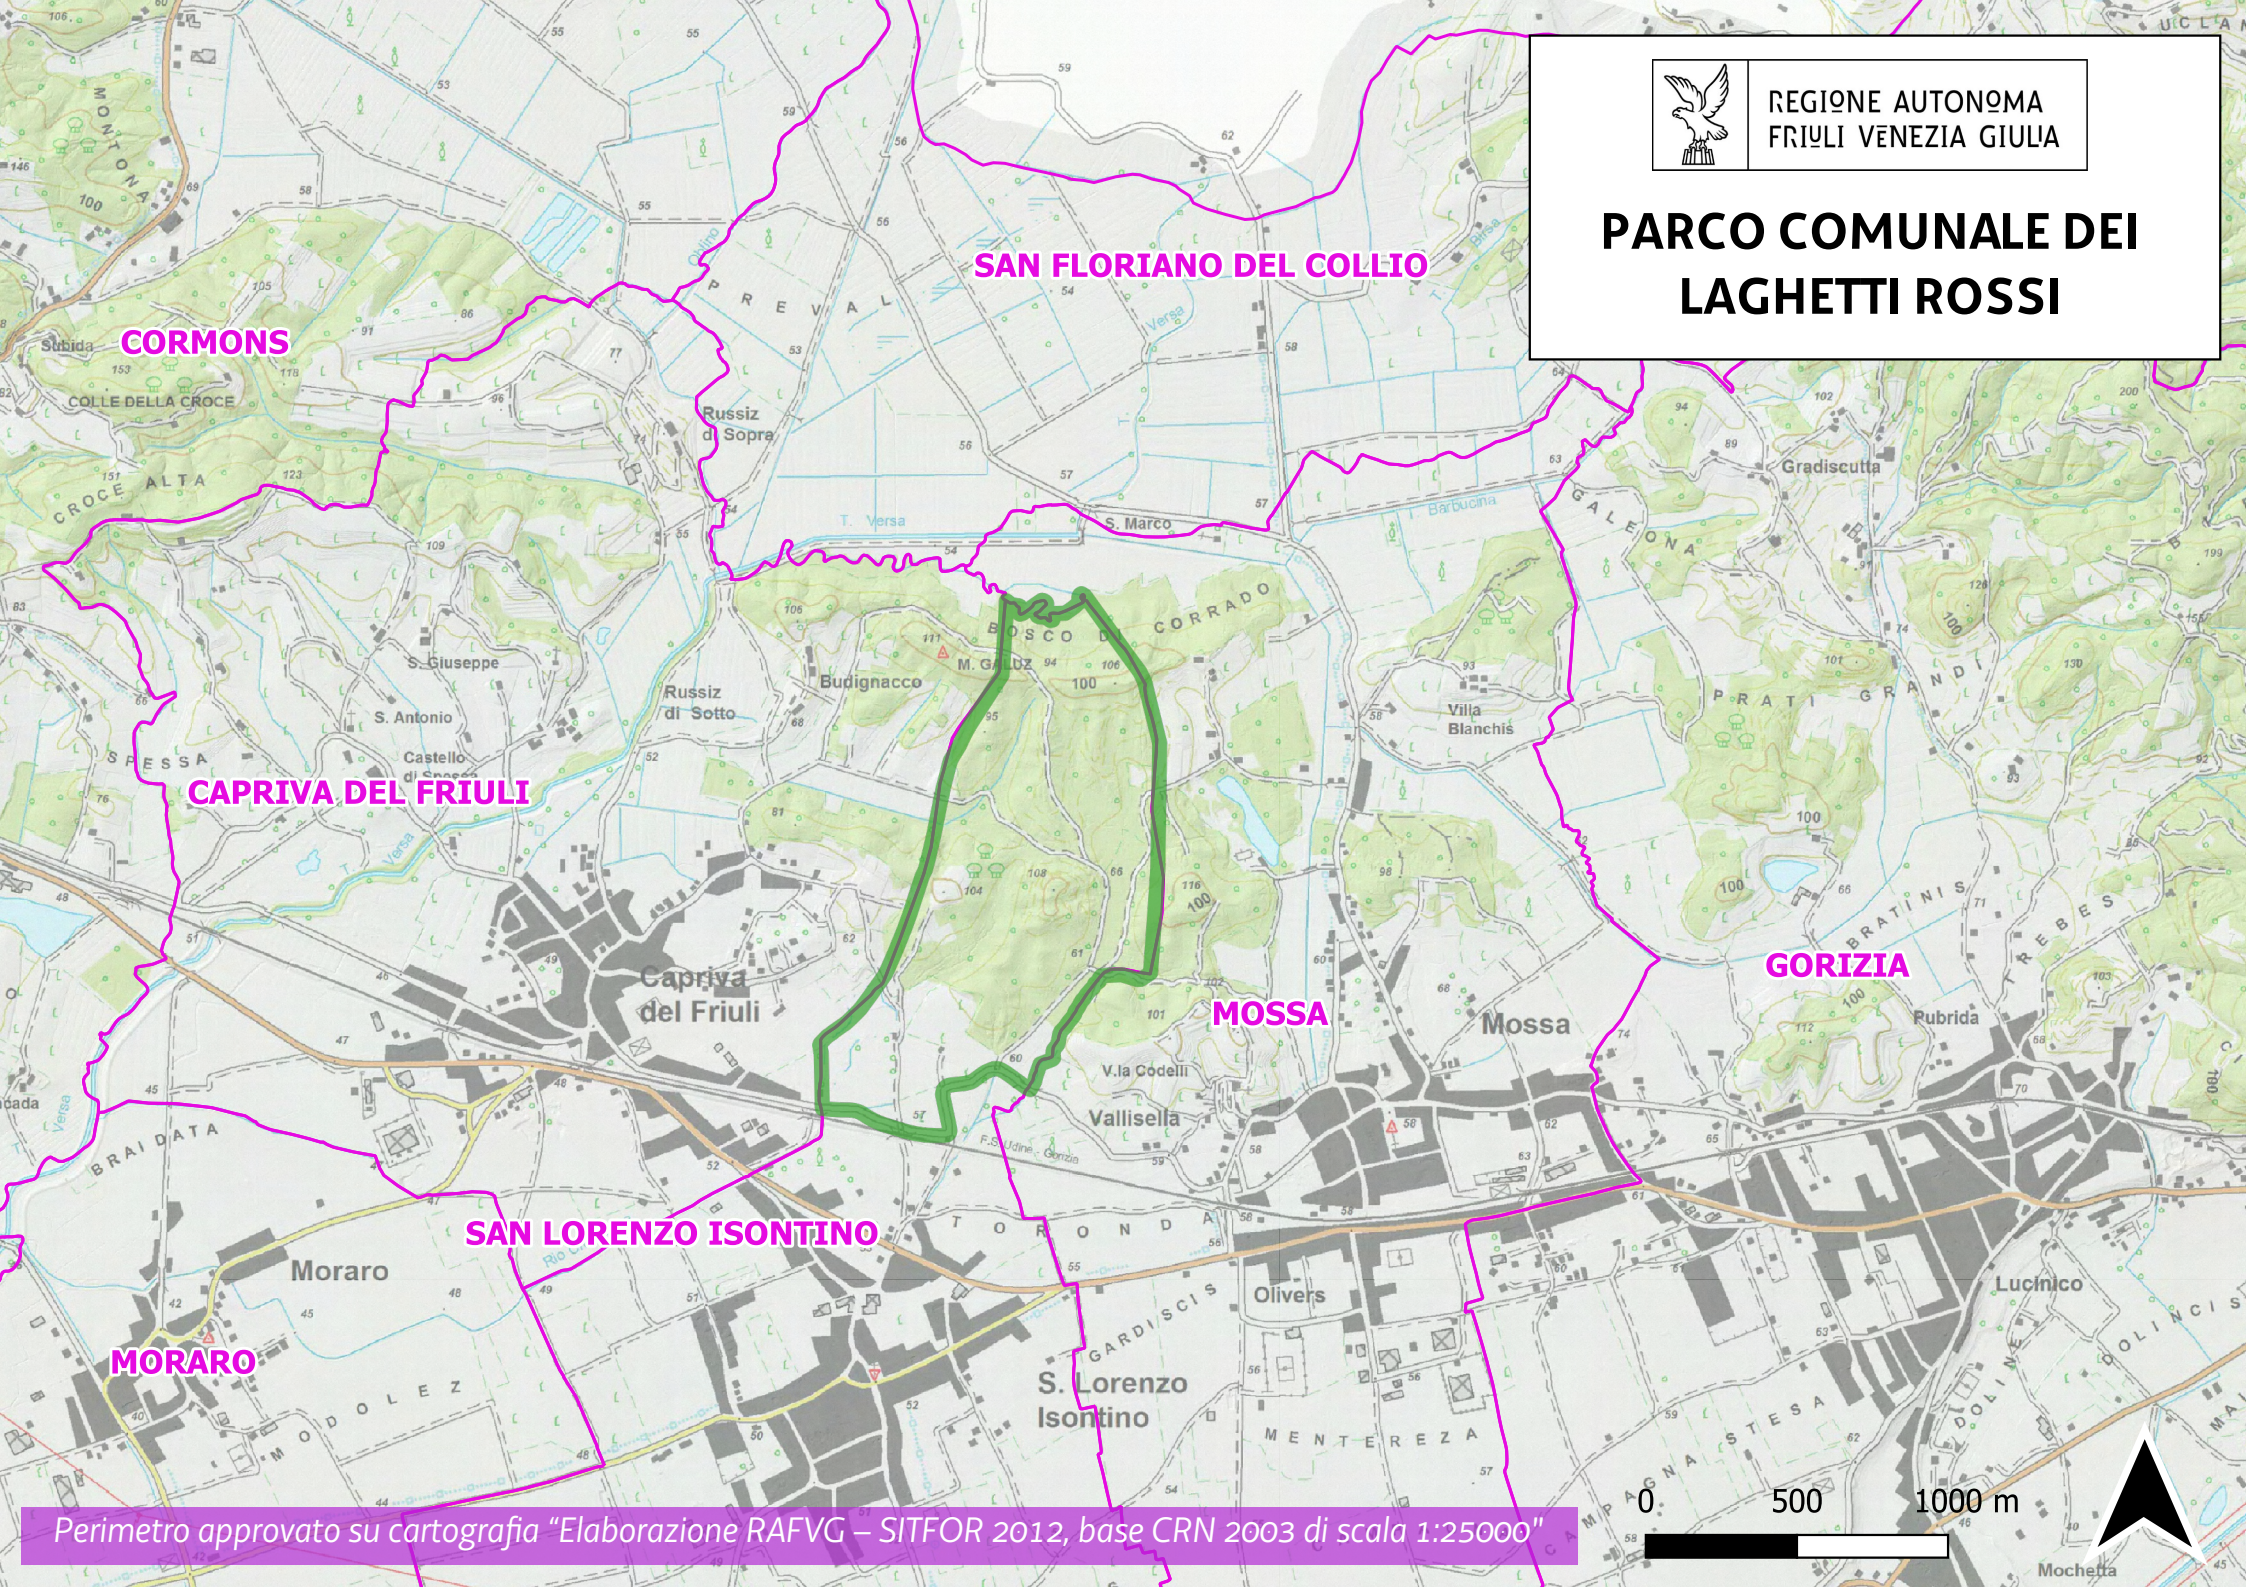

REGIONE AUTONOMA  
FRIULI VENEZIA GIULIA

## PARCO COMUNALE DEI LAGHETTI ROSSI

Perimetro approvato su cartografia "Elaborazione RAFVG - SITFOR 2012, base CRN 2003 di scala 1:25000"

0 500 1000 m