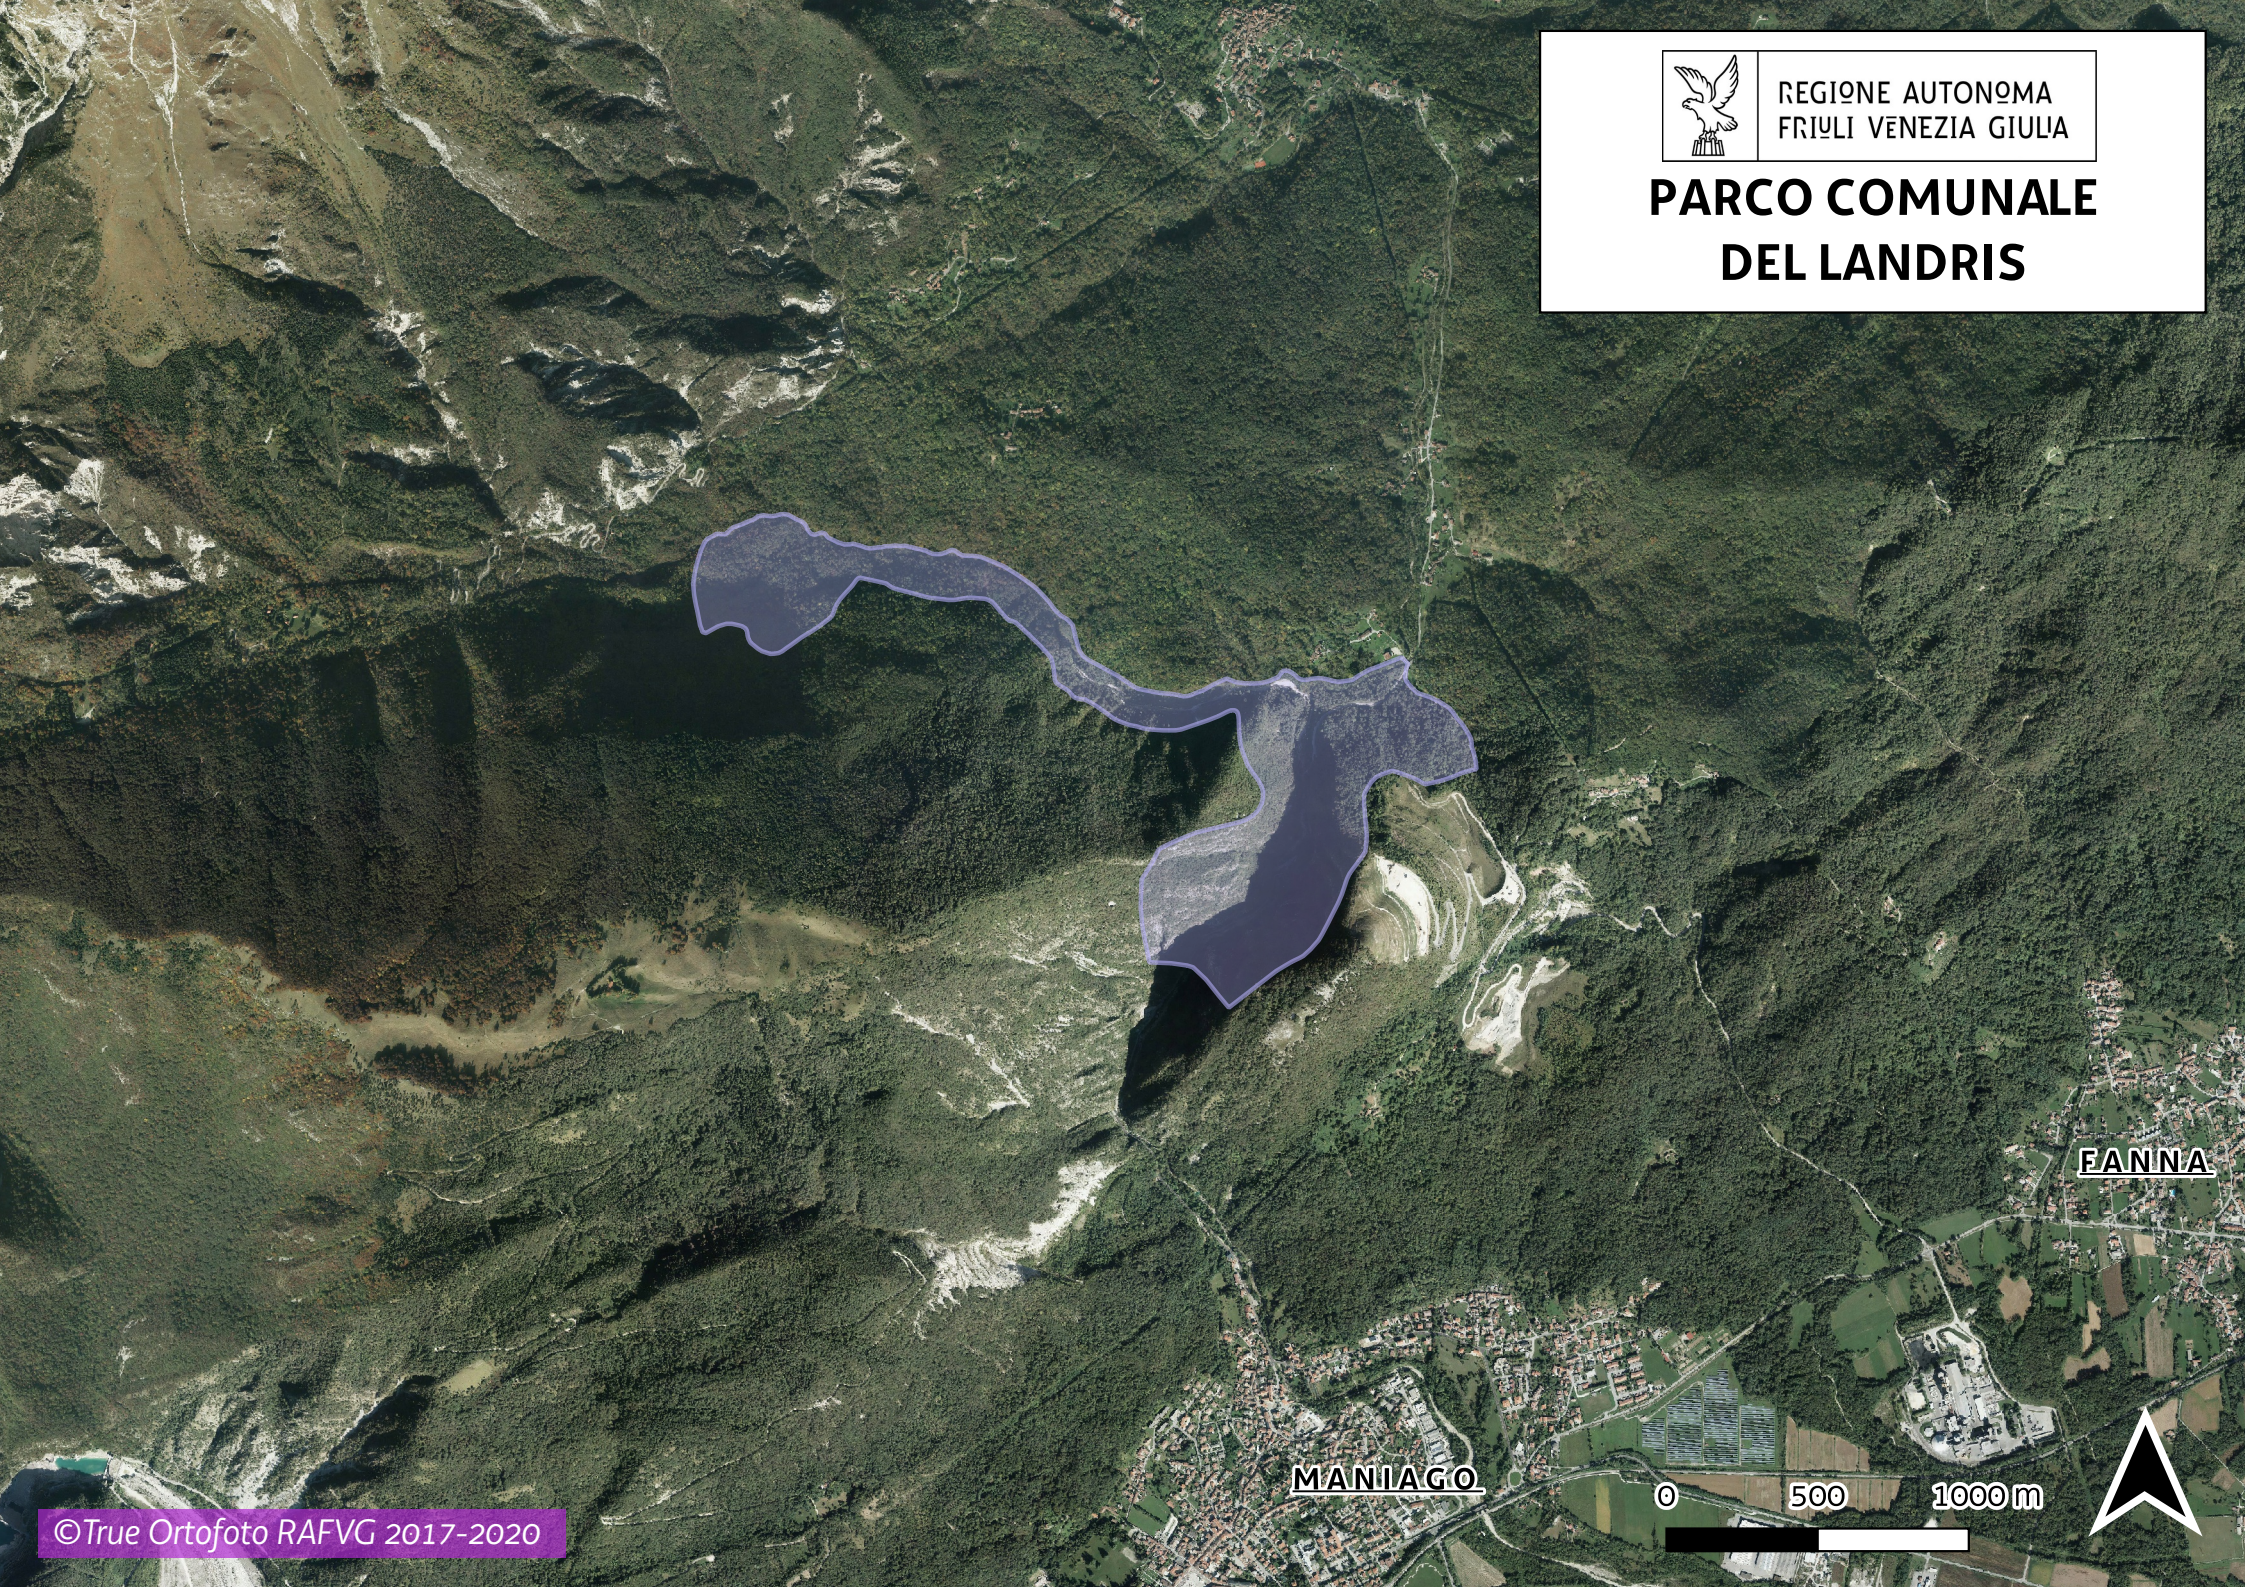

REGIONE AUTONOMA
FRIULI VENEZIA GIULIA

PARCO COMUNALE DEL LANDRIS

FANNA

MANIAGO

0

500

1000m