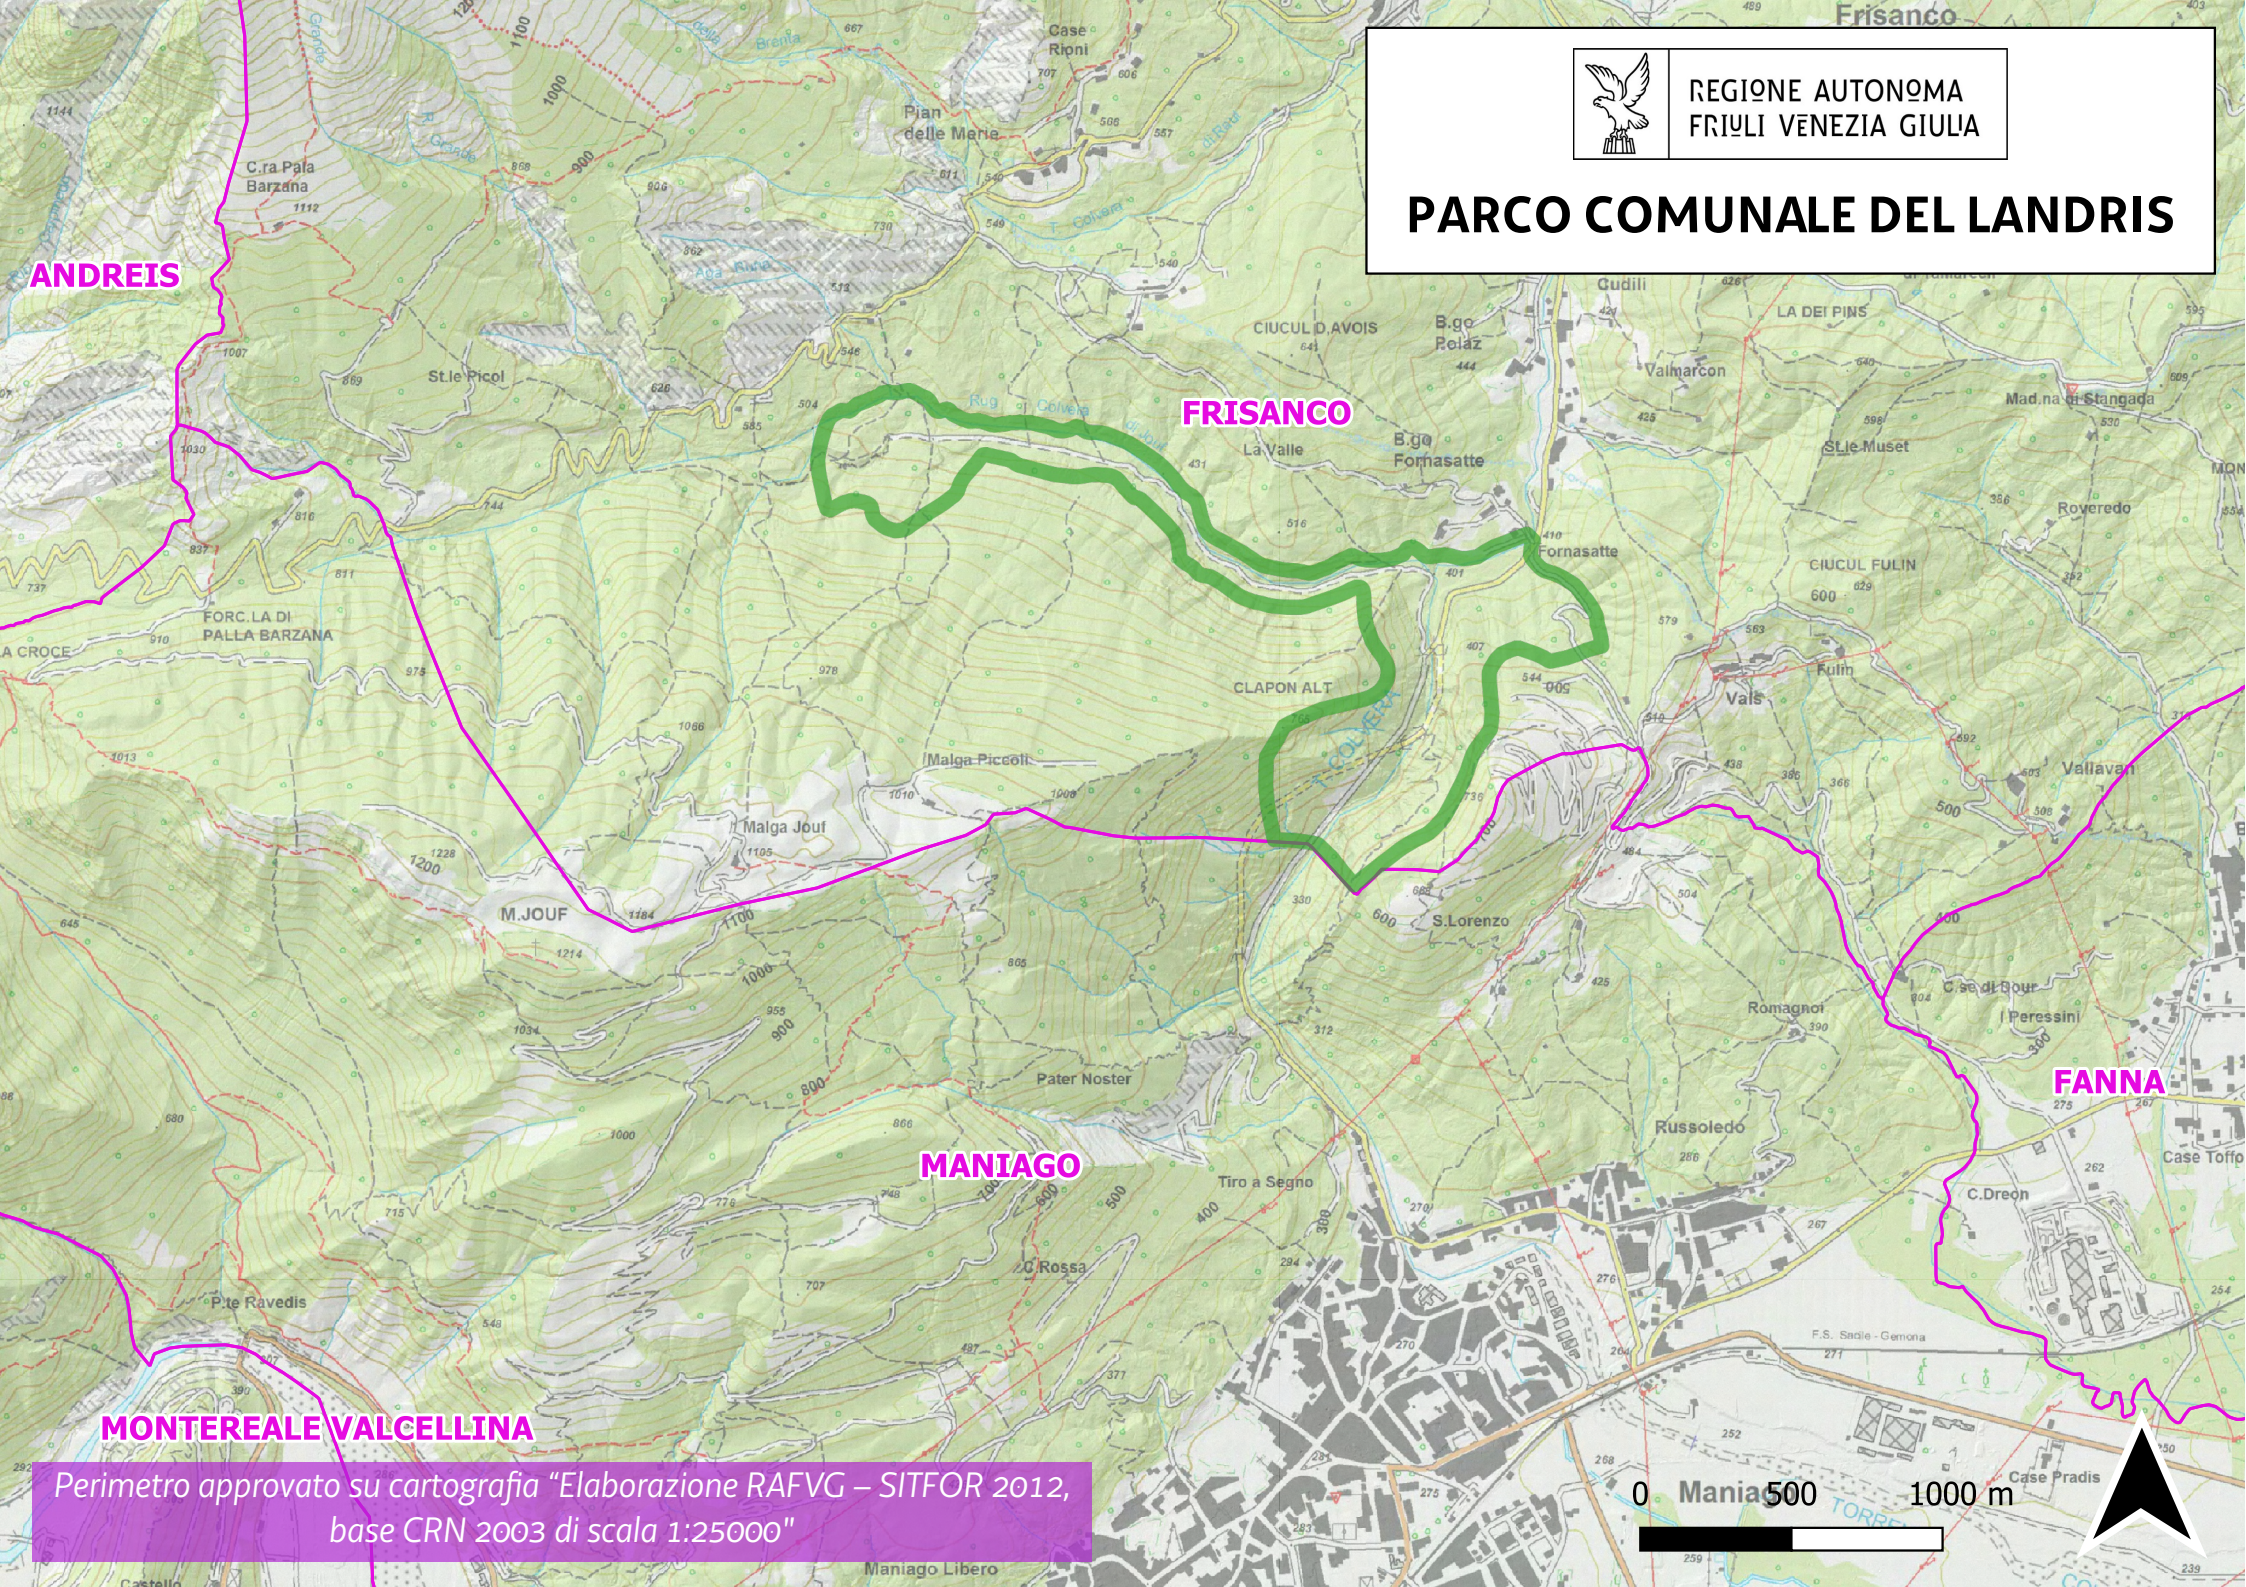

REGIONE AUTONOMA
FRIULI VENEZIA GIULIA

PARCO COMUNALE DEL LANDRIS

ANDREIS

FRISANCO

MANIAGO

FANNA

MONTREALE VALCELLINA

Perimetro approvato su cartografia "Elaborazione RAFVG - SITFOR 2012,
base CRN 2003 di scala 1:25000"

0 Mania 500 1000 m