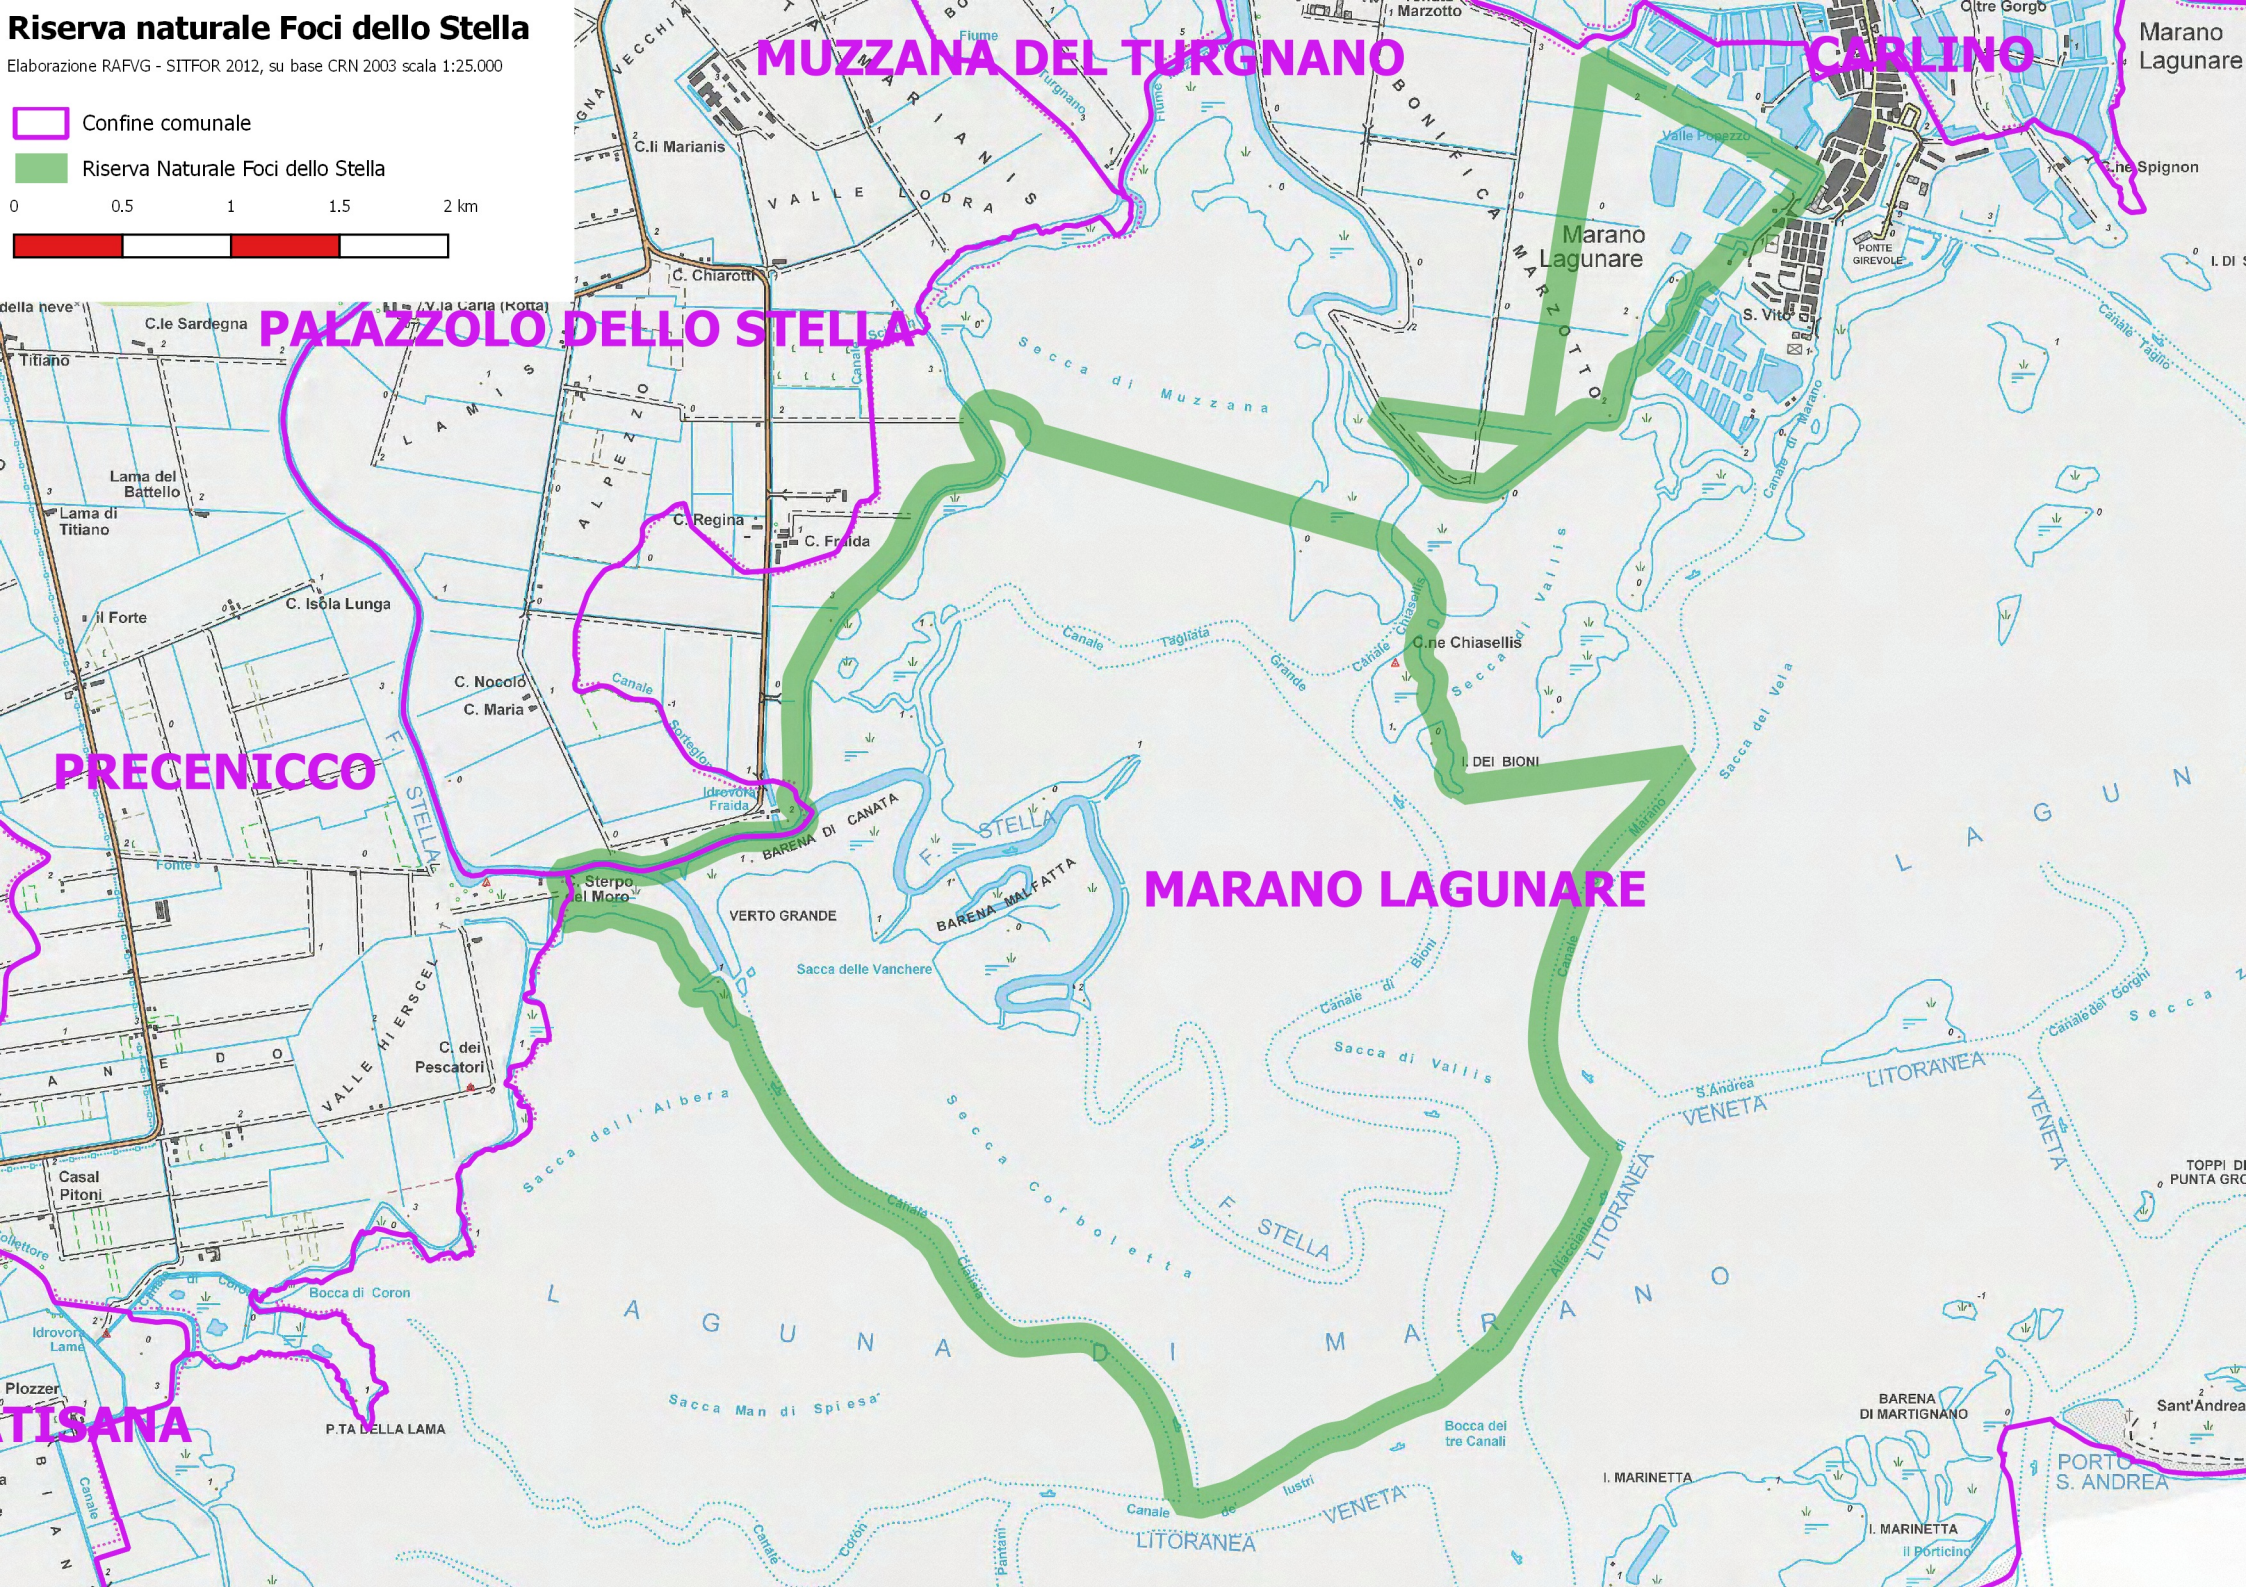

# Riserva naturale Foci dello Stella

Elaborazione RAFVG - SITFOR 2012, su base CRN 2003 scala 1:25.000

MUZZANA DEL TURGNANO

CARLINO

PALAZZOLO DELLO STELLA

PRECENICCO

MARANO LAGUNARE

PIZZISANA