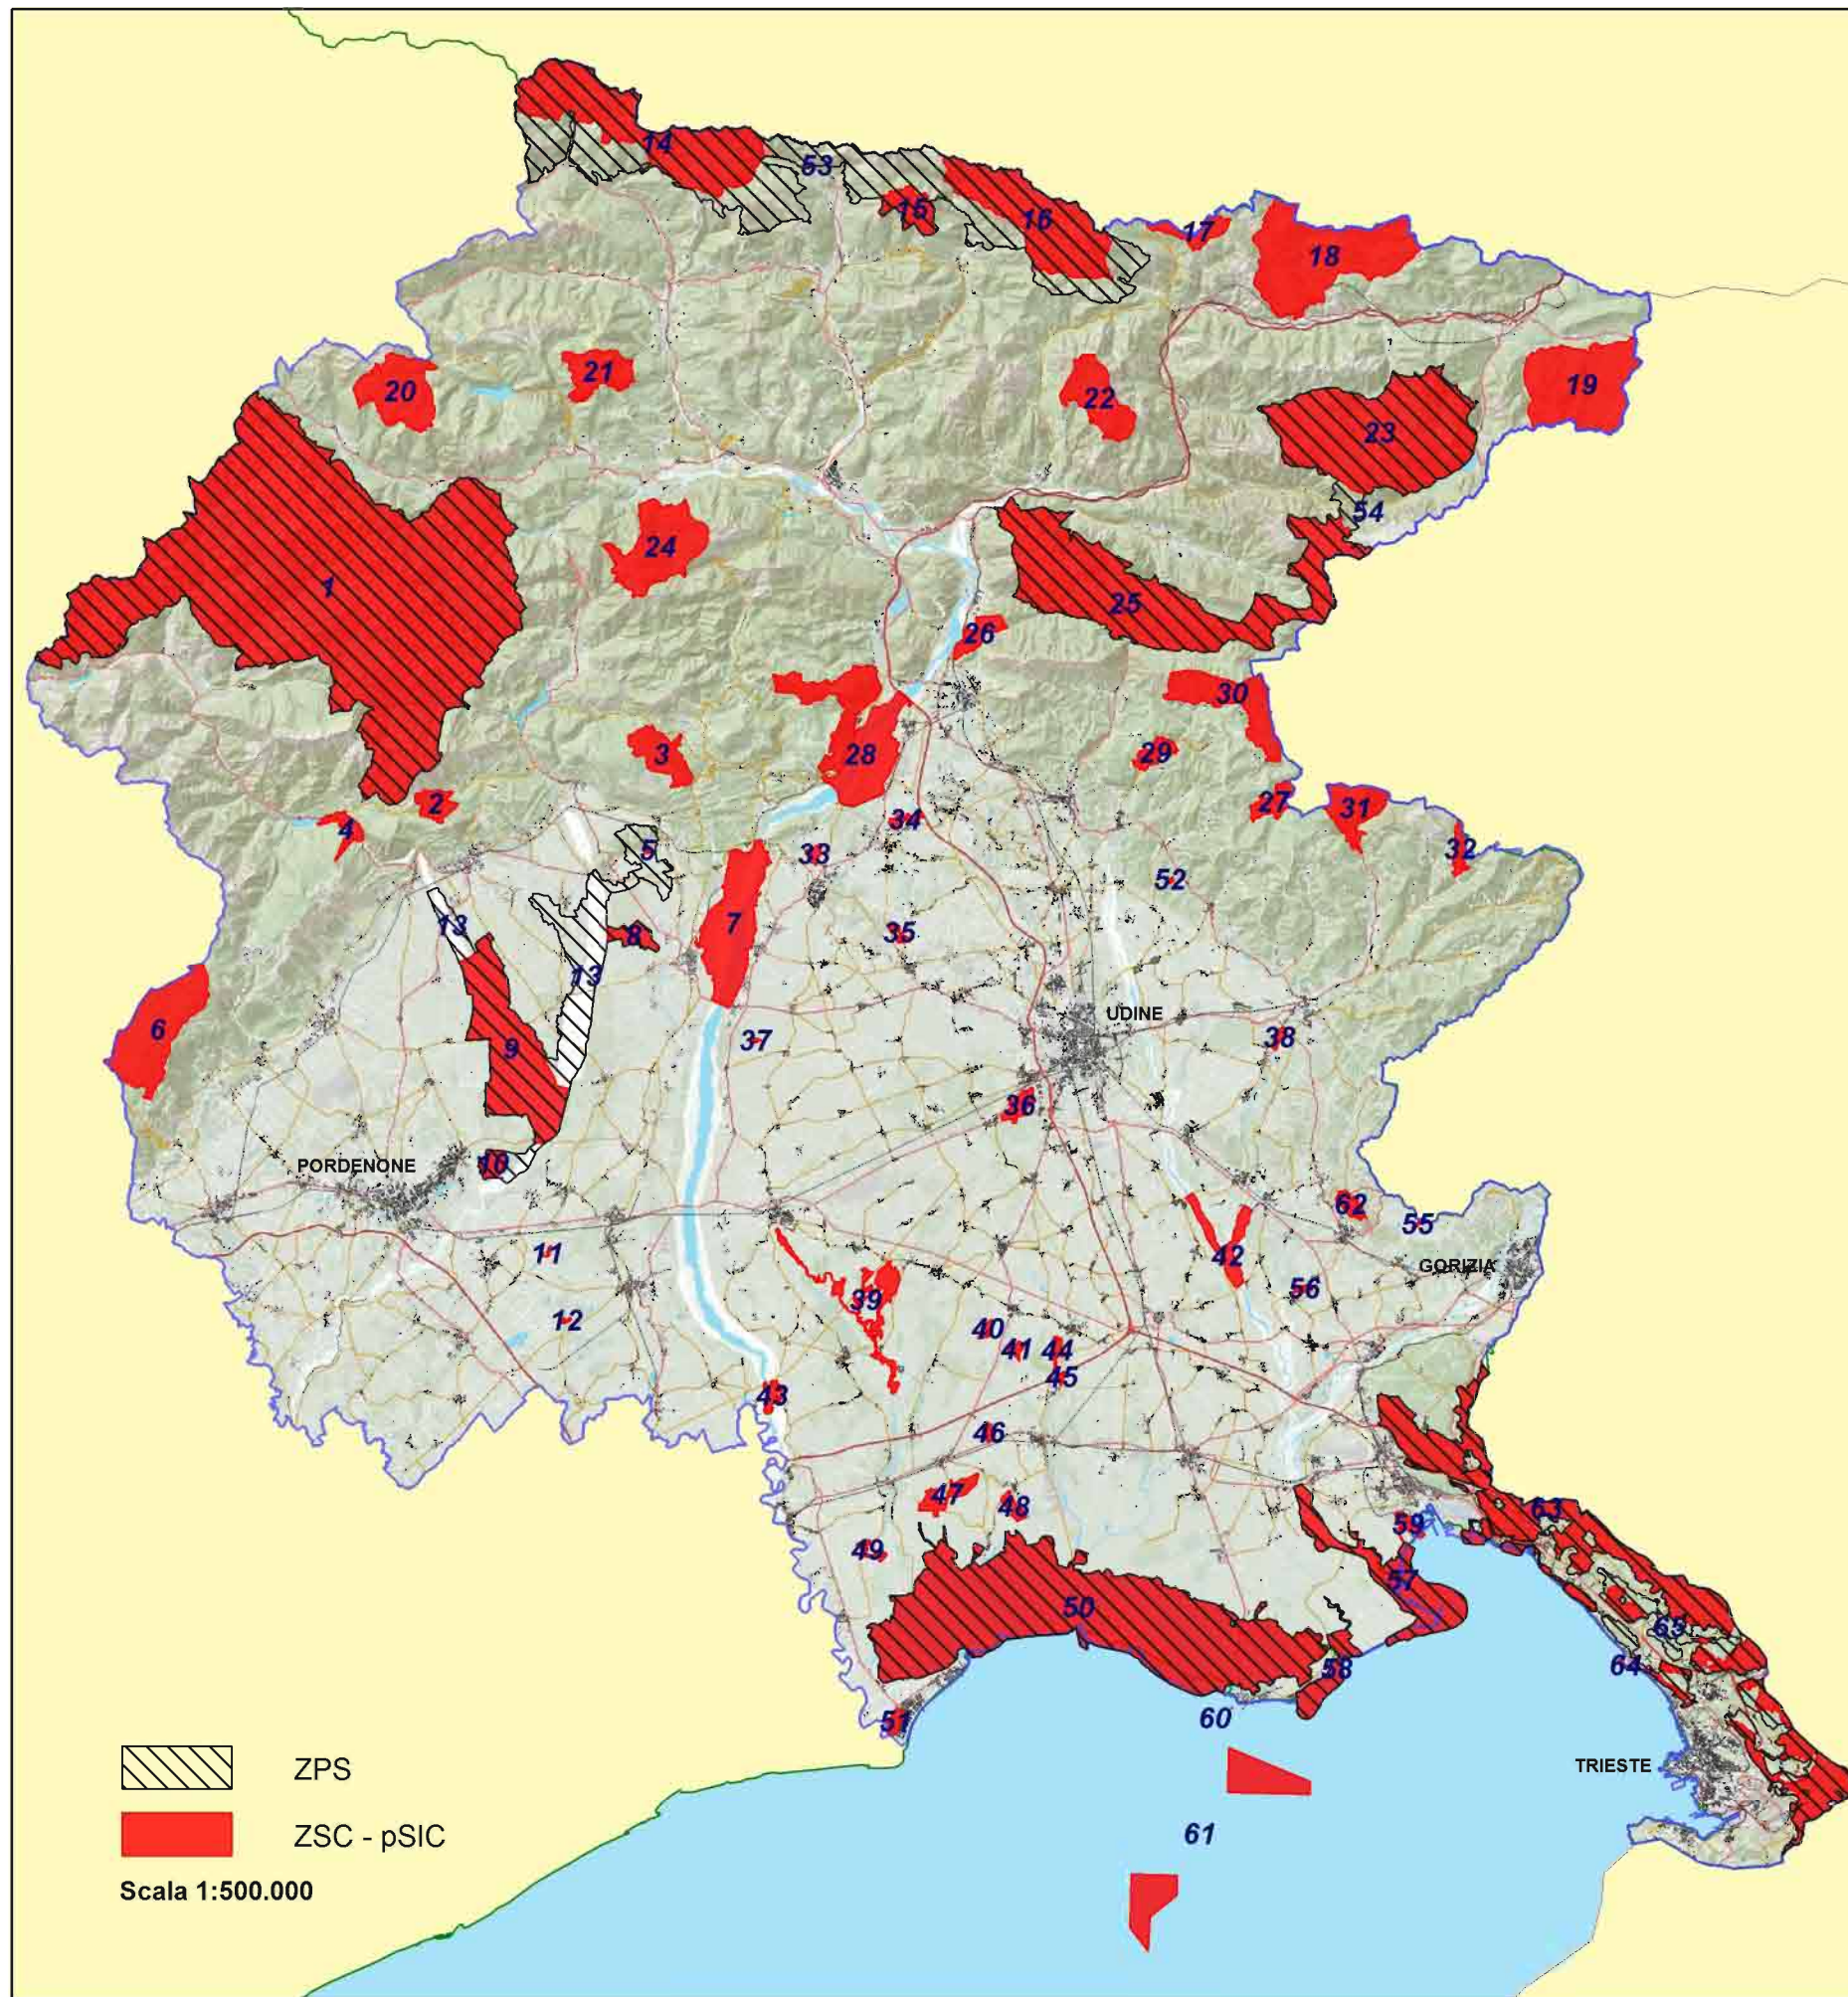

MAPPA COMPLESSIVA DEI SITI NATURA 2000

Aggiornamento dicembre 2016

1	IT3310001	ZPS	ZSC	Dolomiti Friulane
2	IT3310002		ZSC	Val Colvera di Jof
3	IT3310003		ZSC	Monte Ciaurlec e Forra del Torrente Cosa
4	IT3310004		ZSC	Forra del Torrente Cellina
5	IT3310005		ZSC	Torbiera di Sequals
6	IT3310006		ZSC	Foresta del Cansiglio
7	IT3310007		ZSC	Greto del Tagliamento
8	IT3310008		ZSC	Magredi di Tauriano
9	IT3310009		ZSC	Magredi del Cellina
10	IT3310010		ZSC	Risorgive del Vinchiaruzzo
11	IT3310011		ZSC	Bosco Marzins
12	IT3310012		ZSC	Bosco Torrate
13	IT3311001	ZPS		Magredi di Pordenone
14	IT3320001		ZSC	Gruppo del Monte Coglians
15	IT3320002		ZSC	Monti Dimon e Paularo
16	IT3320003		ZSC	Creta di Aip e Sella di Lanza
17	IT3320004		ZSC	Monte Auernig e Monte Corona
18	IT3320005		ZSC	Valloni di Rio Bianco e di Malborghetto
19	IT3320006		ZSC	Conca di Fusine
20	IT3320007		ZSC	Monti Bivera e Clapsavon
21	IT3320008		ZSC	Col Gentile
22	IT3320009		ZSC	Zuc dal Bor
23	IT3320010		ZSC	Jof di Montasio e Jof Fuart
24	IT3320011		ZSC	Monti Verzegnis e Valcalda
25	IT3320012		ZSC	Prealpi Giulie Settentrionali
26	IT3320013		ZSC	Lago Minisini e Rivoli Bianchi
27	IT3320014		ZSC	Torrente Lerada
28	IT3320015		ZSC	Valle del Medio Tagliamento
29	IT3320016		ZSC	Forra del Cornappo
30	IT3320017		ZSC	Rio Bianco di Taipana e Gran Monte
31	IT3320018		ZSC	Forra del Pradolino e Monte Mia
32	IT3320019		ZSC	Monte Matajur